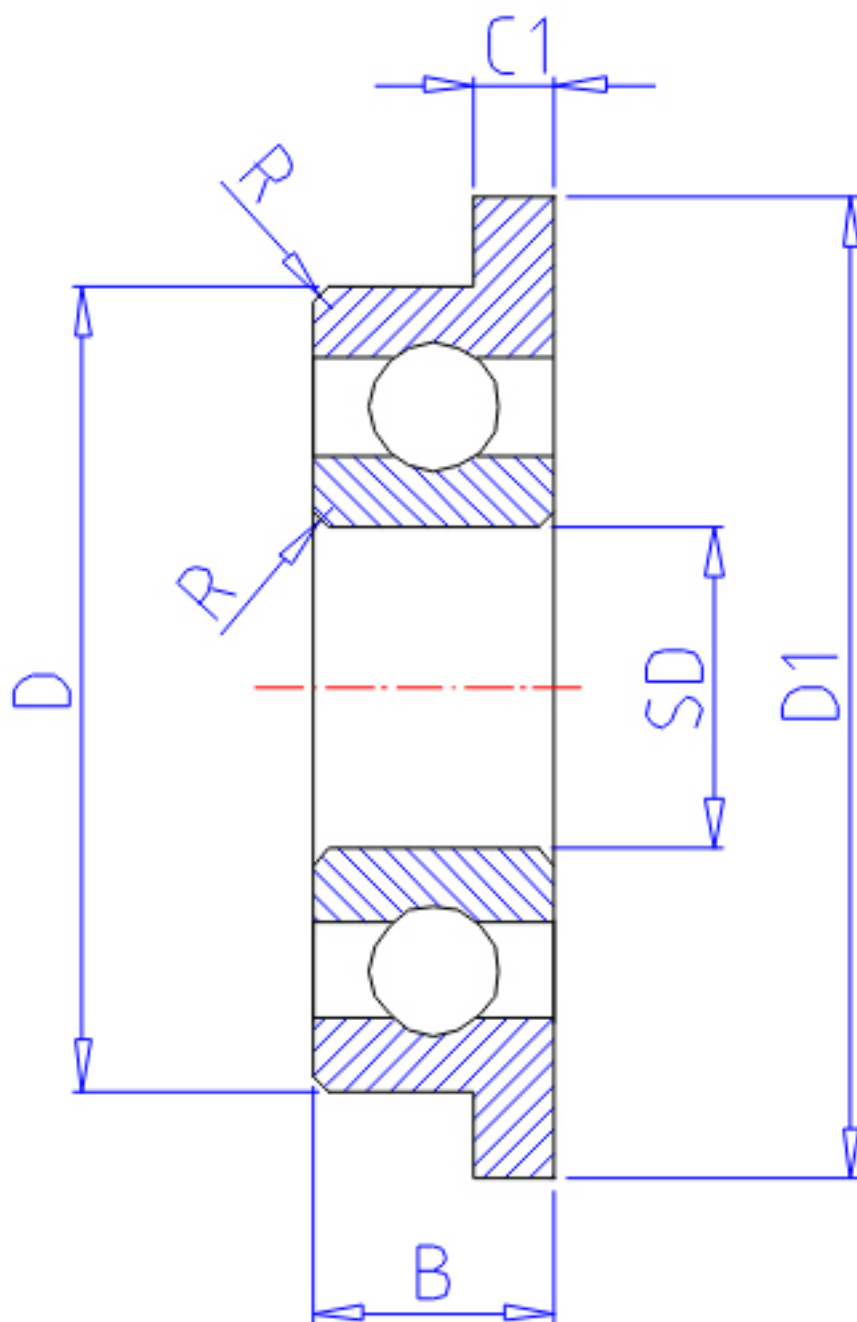

## NTN FLBC2-6参数

主要尺寸	SD	2.0	mm	-
	D	6	mm	外径
	B	2.5	mm	宽度
	B1	0.0	mm	-
	D1	7.2	mm	-
	D2	0.0	mm	-
	C1	0.6	mm	-
	C2	0.0	mm	-
	R	0.15	mm	(最小)
型号	ORDER	FLBC2-6		型号
基本额定载荷	CR	279	N	动载荷
	COR	89	N	静载荷
	CRF	28	kgf	动载荷
	CORF	9	kgf	静载荷
极限转速	LSG	67 000	r/min	脂润滑
	LSO	79 000	r/min	油润滑
重量	MASS	0.32	g	开放式重量
安装尺寸	DA1	3.2	mm	(最小)
	DA2	3.3	mm	(最大)
	DA	4.8	mm	(最大)
	RAS	0.15	mm	(最大)
重量	MASS1	0.38	g	开放凸缘式重量

## NTN FLBC2-6图片

参考资料:<http://www.sozhou.com/p/c2bc059b.html>