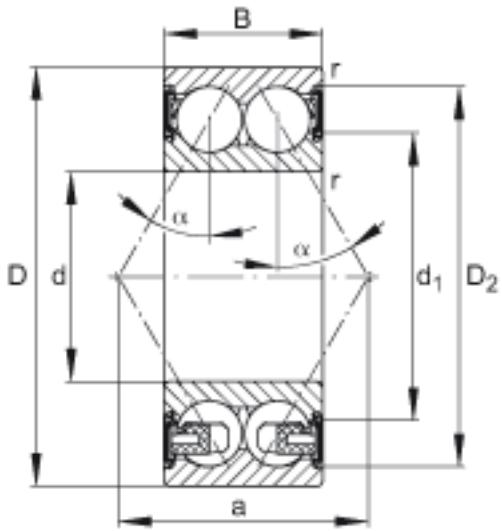

FAG 3303-BD-2HRS-TVH参数

尺寸	d	17	mm	-
	D	47	mm	-
	B	22.2	mm	-
	a	27.506	mm	-
	D_2	41.2	mm	-
	$D_{a\ max}$	41.4	mm	-
	d_1	27.2	mm	-
	$d_{a\ min}$	22.6	mm	-
	$r_{a\ max}$	1	mm	-
	r_{min}	1	mm	-
	接触角	α	30	
重量	m	176	g	质量
基本额定载荷	C_r	22500	N	基本额定动载荷, 径向
	C_{0r}	13100	N	基本额定静载荷, 径向
疲劳极限载荷	C_{ur}	880	N	疲劳极限载荷, 径向
极限转速	n_G	10600	r/min	极限转速
参考转速	n_B	12600	r/min	参考速度

FAG 3303-BD-2HRS-TVH图片

参考资料: <http://www.sozhou.com/p/c2bbd083.html>