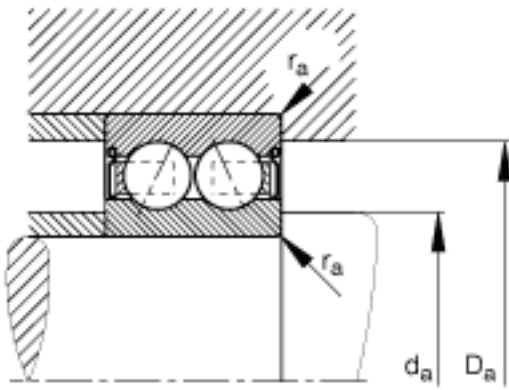

FAG 3303-BD-2HRS-TVH参数

尺寸	d	17	mm	-
	D	47	mm	-
	B	22.2	mm	-
	a	27.506	mm	-
	D_2	41.2	mm	-
	$D_{a\ max}$	41.4	mm	-
	d_1	27.2	mm	-
	$d_{a\ min}$	22.6	mm	-
	$r_{a\ max}$	1	mm	-
	r_{min}	1	mm	-
	接触角	α	30	
重量	m	176	g	质量
基本额定载荷	C_r	22500	N	基本额定动载荷, 径向
	C_{0r}	13100	N	基本额定静载荷, 径向
疲劳极限载荷	C_{ur}	880	N	疲劳极限载荷, 径向
极限转速	n_G	10600	r/min	极限转速
参考转速	n_B	12600	r/min	参考速度

FAG 3303-BD-2HRS-TVH图片

参考资料: <http://www.sozhou.com/p/c2bbd083.html>