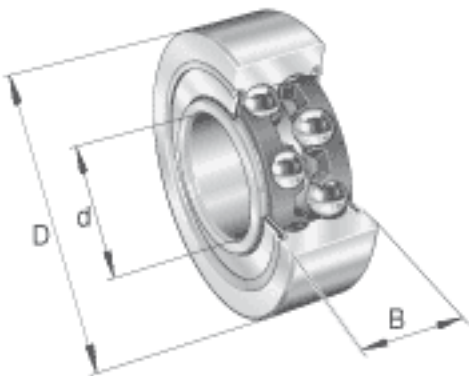

FAG 3303-BD-2HRS-TVH参数

尺寸	d	17	mm	-
	D	47	mm	-
	B	22.2	mm	-
	a	27.506	mm	-
	D_2	41.2	mm	-
	$D_{a\ max}$	41.4	mm	-
	d_1	27.2	mm	-
	$d_{a\ min}$	22.6	mm	-
	$r_{a\ max}$	1	mm	-
	r_{min}	1	mm	-
	接触角	α	30	
重量	m	176	g	质量
基本额定载荷	C_r	22500	N	基本额定动载荷, 径向
	C_{0r}	13100	N	基本额定静载荷, 径向
疲劳极限载荷	C_{ur}	880	N	疲劳极限载荷, 径向
极限转速	n_G	10600	r/min	极限转速
参考转速	n_B	12600	r/min	参考速度

FAG 3303-BD-2HRS-TVH图片

参考资料: <http://www.sozhou.com/p/c2bbd083.html>