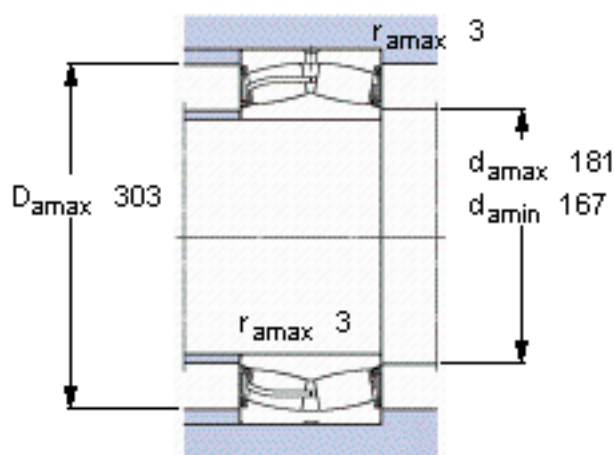

SKF 22330-2CS5/VT143 *参数

主要尺寸	d	150	mm	-
	D	320	mm	-
	B	108	mm	-
基本额定载荷	C	1460000	N	动载荷
	C_0	1760000	N	静载荷
疲劳载荷极限	P_u	146000	N	-
额定转速	参考转速	-	r/min	-
	极限转速	400	r/min	-
重量	重量	43500	g	-
型号	* SKF 探索者轴承	22330-2CS5/VT143 *	-	-

SKF 22330-2CS5/VT143 *图片

计算系数
e 0,33
 Y_1 2
 Y_2 3
 Y_0 2

计算系数
e 0,33
 Y_1 2
 Y_2 3
 Y_0 2

参考资料:<http://www.sozhou.com/p/c28d4df8.html>