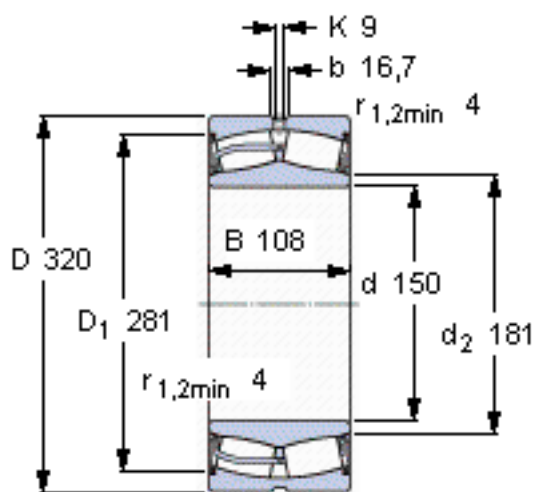

SKF 22330-2CS5/VT143 *参数

主要尺寸	d	150	mm	-
	D	320	mm	-
	B	108	mm	-
基本额定载荷	C	1460000	N	动载荷
	C_0	1760000	N	静载荷
疲劳载荷极限	P_u	146000	N	-
额定转速	参考转速	-	r/min	-
	极限转速	400	r/min	-
重量	重量	43500	g	-
型号	* SKF 探索者轴承	22330-2CS5/VT143 *	-	-

SKF 22330-2CS5/VT143 *图片

计算系数
e 0,33
 Y_1 2
 Y_2 3
 Y_0 2

计算系数
e 0,33
 Y_1 2
 Y_2 3
 Y_0 2

参考资料:<http://www.sozhou.com/p/c28d4df8.html>