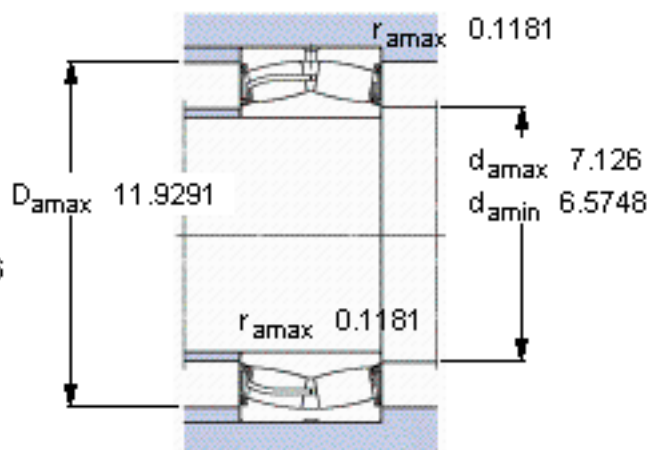

SKF 22330-2CS5/VT143 *参数

主要尺寸	d	150	mm	-
	D	320	mm	-
	B	108	mm	-
基本额定载荷	C	1460000	N	动载荷
	C_0	1760000	N	静载荷
疲劳载荷极限	P_u	146000	N	-
额定转速	参考转速	-	r/min	-
	极限转速	400	r/min	-
重量	重量	43500	g	-
型号	* SKF 探索者轴承	22330-2CS5/VT143 *	-	-

SKF 22330-2CS5/VT143 *图片

计算系数
e 0,33
 Y_1 2
 Y_2 3
 Y_0 2

计算系数
e 0,33
 Y_1 2
 Y_2 3
 Y_0 2

参考资料:<http://www.sozhou.com/p/c28d4df8.html>