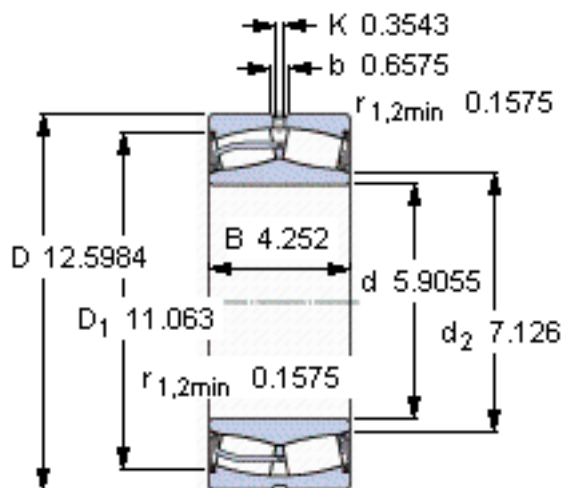

SKF 22330-2CS5/VT143 *参数

主要尺寸	d	150	mm	-
	D	320	mm	-
	B	108	mm	-
基本额定载荷	C	1460000	N	动载荷
	C_0	1760000	N	静载荷
疲劳载荷极限	P_u	146000	N	-
额定转速	参考转速	-	r/min	-
	极限转速	400	r/min	-
重量	重量	43500	g	-
型号	* SKF 探索者轴承	22330-2CS5/VT143 *	-	-

SKF 22330-2CS5/VT143 *图片

计算系数
e 0,33
 Y_1 2
 Y_2 3
 Y_0 2

计算系数
e 0,33
 Y_1 2
 Y_2 3
 Y_0 2

参考资料:<http://www.sozhou.com/p/c28d4df8.html>