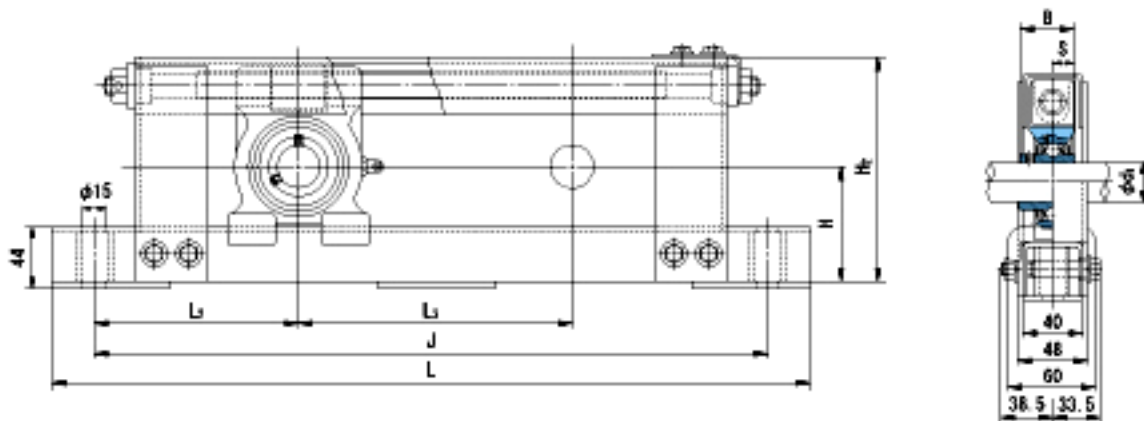

NACHI UCTL205+WL300参数

外形尺寸	H	82	mm	-
	H2	156	mm	-
	L	640	mm	-
	J	580	mm	-
	L2	140	mm	-
	L3	300	mm	-
安装尺寸	d1	25	mm	-
	B	34	mm	-
	S	14.3	mm	-
重量	Mass	7400	g	重量
基本额定载荷	Cr	14000	N	动载荷
	Cor	7900	N	静载荷
极限速度	Grease	-	r/min	脂润滑
	Oil	-	r/min	油润滑

NACHI UCTL205+WL300图片

参考资料:<http://www.sozhou.com/p/c28ca38a.html>