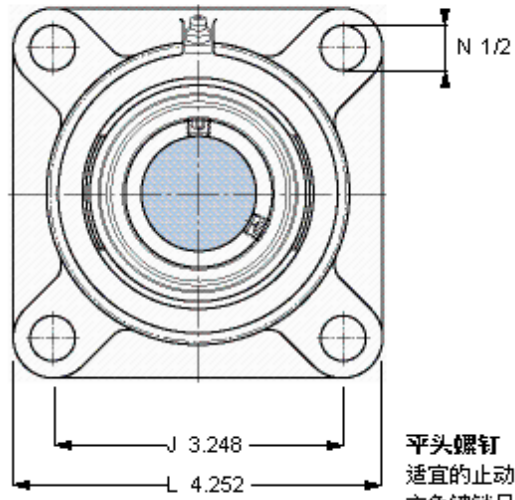

SKF FY 1.3/16 RM参数

主要尺寸	d	30.163	mm	-
	A ₁	32.5	mm	-
	J	82.5	mm	-
	L	108	mm	-
	T	42.2	mm	-
基本额定载荷	C	19500	N	动载荷
	C ₀	11200	N	静载荷
极限转速	带h6轴公差	6300	r/min	-
重量	重量	1030	g	-
型号	轴承单元	FY 1.3/16 RM	-	-
	轴承座	FY 506 U	-	-
	轴承	YAT 206-103	-	-

SKF FY 1.3/16 RM图片

5/16-24x5/16
6,5
3,96875

参考资料: <http://www.sozhou.com/p/c26fc40b.html>

平头螺钉
 适宜的止动环 [Nm]
 六角键销尺寸 [mm]

5/16-24x5/16
 6,5
 3,96875