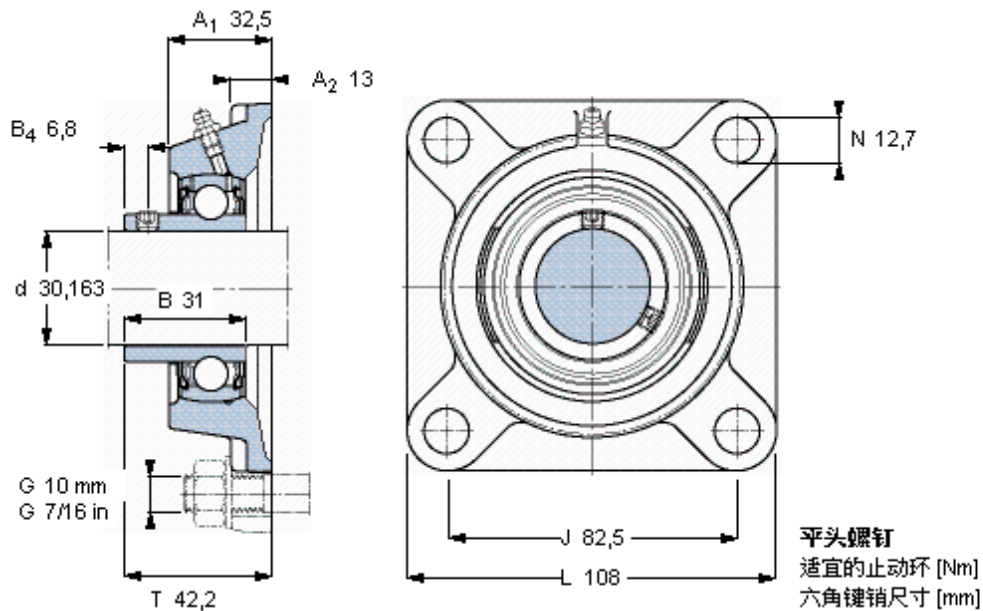

SKF FY 1.3/16 RM参数

主要尺寸	d	30.163	mm	-
	A ₁	32.5	mm	-
	J	82.5	mm	-
	L	108	mm	-
	T	42.2	mm	-
基本额定载荷	C	19500	N	动载荷
	C ₀	11200	N	静载荷
极限转速	带h6轴公差	6300	r/min	-
重量	重量	1030	g	-
型号	轴承单元	FY 1.3/16 RM	-	-
	轴承座	FY 506 U	-	-
	轴承	YAT 206-103	-	-

SKF FY 1.3/16 RM图片

5/16-24x5/16
6,5
3,96875

参考资料: <http://www.sozhou.com/p/c26fc40b.html>

平头螺钉
 适宜的止动环 [Nm]
 六角键销尺寸 [mm]

5/16-24x5/16
 6,5
 3,96875