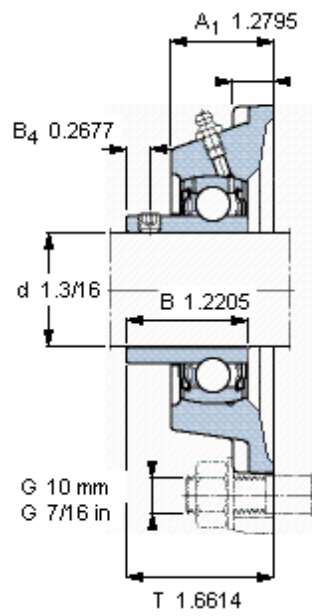

SKF FY 1.3/16 RM参数

主要尺寸	d	30.163	mm	-
	A ₁	32.5	mm	-
	J	82.5	mm	-
	L	108	mm	-
	T	42.2	mm	-
基本额定载荷	C	19500	N	动载荷
	C ₀	11200	N	静载荷
极限转速	带h6轴公差	6300	r/min	-
重量	重量	1030	g	-
型号	轴承单元	FY 1.3/16 RM	-	-
	轴承座	FY 506 U	-	-
	轴承	YAT 206-103	-	-

SKF FY 1.3/16 RM图片

5/16-24x5/16
6,5
3,96875

参考资料: <http://www.sozhou.com/p/c26fc40b.html>

平头螺钉
 适宜的止动环 [Nm]
 六角键销尺寸 [mm]

5/16-24x5/16
 6,5
 3,96875