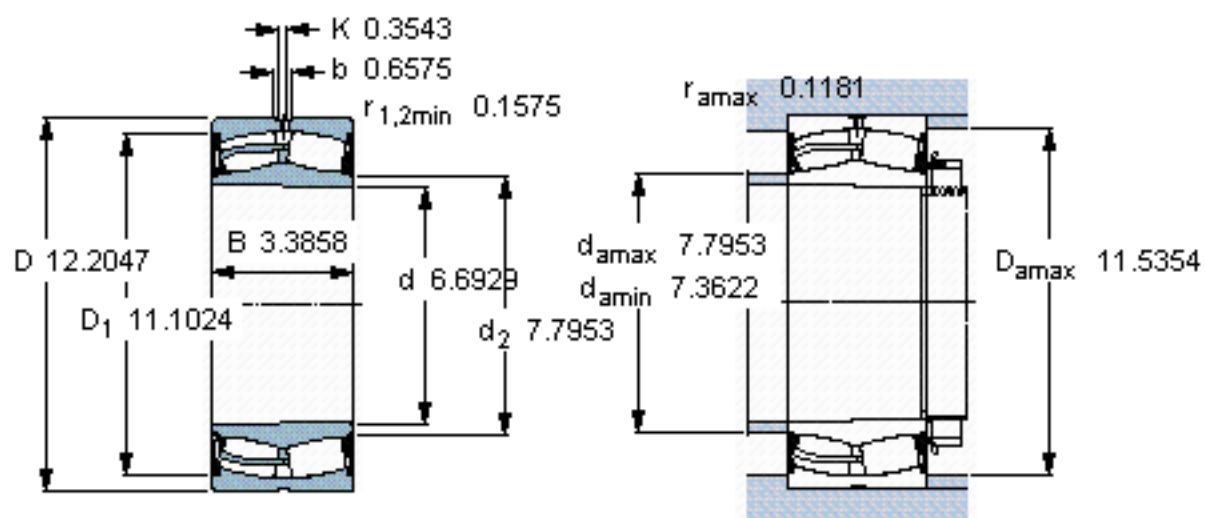

SKF 22234-2CS5K/VT143 *参数

主要尺寸	d	170	mm	-
	D	310	mm	-
	B	86	mm	-
基本额定载荷	C	1120000	N	动载荷
	C_0	1460000	N	静载荷
疲劳载荷极限	P_u	134000	N	-
额定转速	参考转速	-	r/min	-
	极限转速	500	r/min	-
重量	重量	28500	g	-
型号	* SKF 探索者轴承	22234-2CS5K/VT143 *	-	-

SKF 22234-2CS5K/VT143 *图片

圆锥孔，圆锥
1: 12

测量锁定螺母的紧固角度 [°]
160

参考资料: <http://www.sozhou.com/p/c2119ec3.html>

圆锥孔，圆锥
 1: 12

测量锁定螺母的紧固角度 [°]
 160