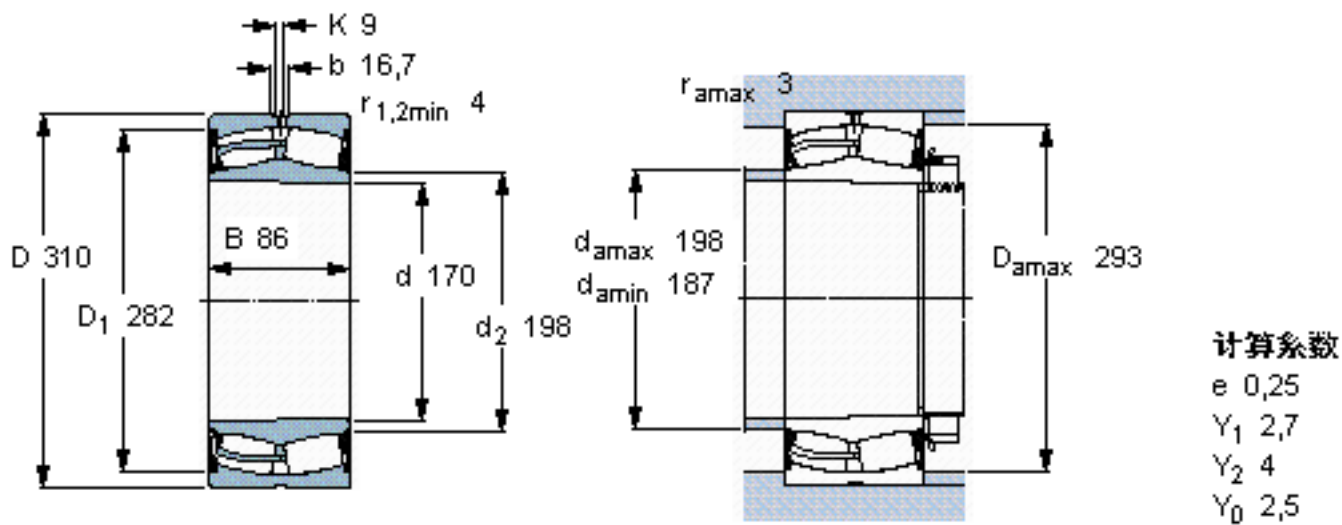

SKF 22234-2CS5K/VT143 *参数

主要尺寸	d	170	mm	-
	D	310	mm	-
	B	86	mm	-
基本额定载荷	C	1120000	N	动载荷
	C_0	1460000	N	静载荷
疲劳载荷极限	P_u	134000	N	-
额定转速	参考转速	-	r/min	-
	极限转速	500	r/min	-
重量	重量	28500	g	-
型号	* SKF 探索者轴承	22234-2CS5K/VT143 *	-	-

SKF 22234-2CS5K/VT143 *图片

圆锥孔，圆锥
1: 12

测量锁定螺母的紧固角度 [°]
160

参考资料: <http://www.sozhou.com/p/c2119ec3.html>

圆锥孔，圆锥
 1: 12

测量锁定螺母的紧固角度 [°]
 160