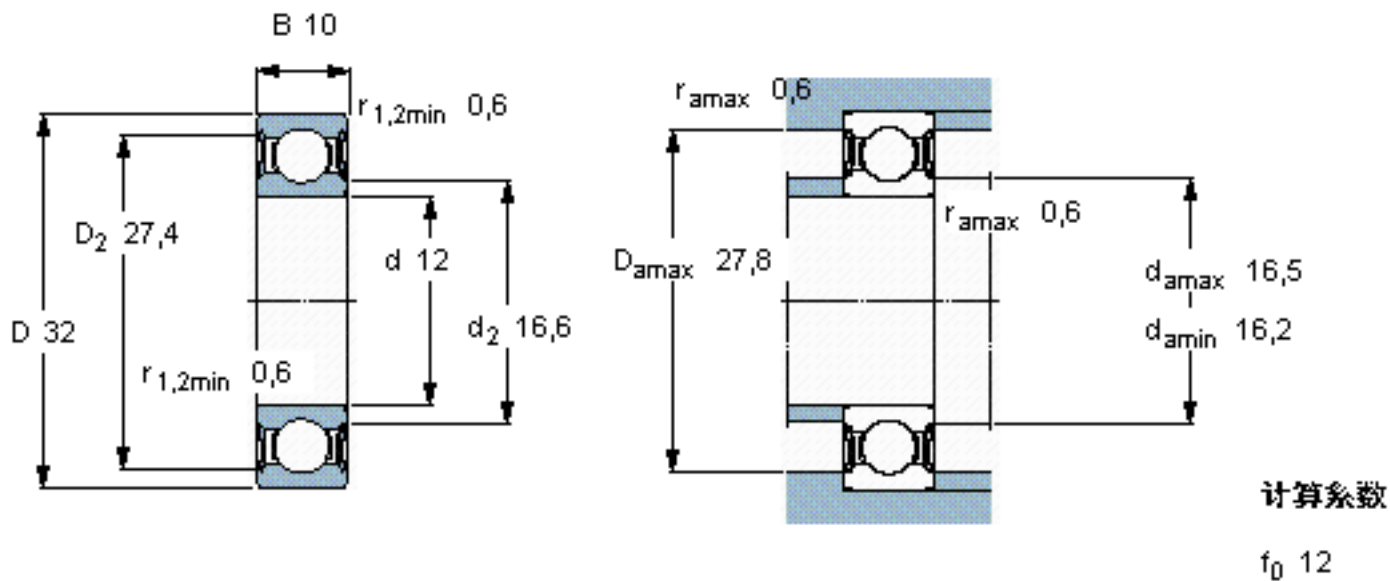

SKF 6201-2RSLTN9/HC5C3WT参数

主要尺寸	d	12	mm	-
	D	32	mm	-
	B	10	mm	-
基本额定载荷	C	7280	N	动载荷
	C_0	3100	N	静载荷
疲劳载荷极限	P_u	132	N	-
额定转速	参考转速	67000	r/min	-
	极限转速	45000	r/min	-
重量	重量	37	g	-
型号	型号	6201-2RSLTN9/HC5C3WT	-	-

SKF 6201-2RSLTN9/HC5C3WT图片

参考资料: <http://www.sozhou.com/p/c2113ed7.html>

计算系数

f_0 12