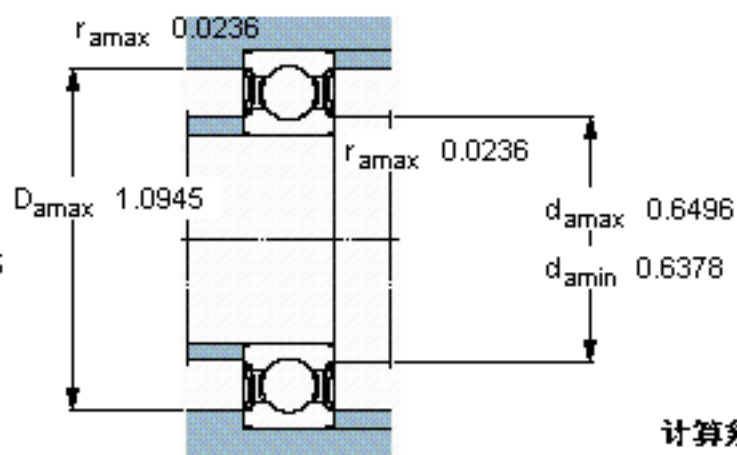

SKF 6201-2RSLTN9/HC5C3WT参数

主要尺寸	d	12	mm	-
	D	32	mm	-
	B	10	mm	-
基本额定载荷	C	7280	N	动载荷
	C_0	3100	N	静载荷
疲劳载荷极限	P_u	132	N	-
额定转速	参考转速	67000	r/min	-
	极限转速	45000	r/min	-
重量	重量	37	g	-
型号	型号	6201-2RSLTN9/HC5C3WT	-	-

SKF 6201-2RSLTN9/HC5C3WT图片

参考资料: <http://www.sozhou.com/p/c2113ed7.html>

计算系数

f_0 12