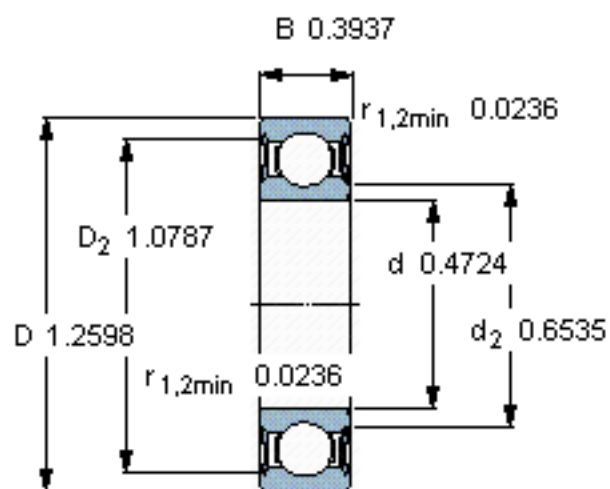

SKF 6201-2RSLTN9/HC5C3WT参数

主要尺寸	d	12	mm	-
	D	32	mm	-
	B	10	mm	-
基本额定载荷	C	7280	N	动载荷
	C_0	3100	N	静载荷
疲劳载荷极限	P_u	132	N	-
额定转速	参考转速	67000	r/min	-
	极限转速	45000	r/min	-
重量	重量	37	g	-
型号	型号	6201-2RSLTN9/HC5C3WT	-	-

SKF 6201-2RSLTN9/HC5C3WT图片

参考资料: <http://www.sozhou.com/p/c2113ed7.html>

计算系数

f_0 12