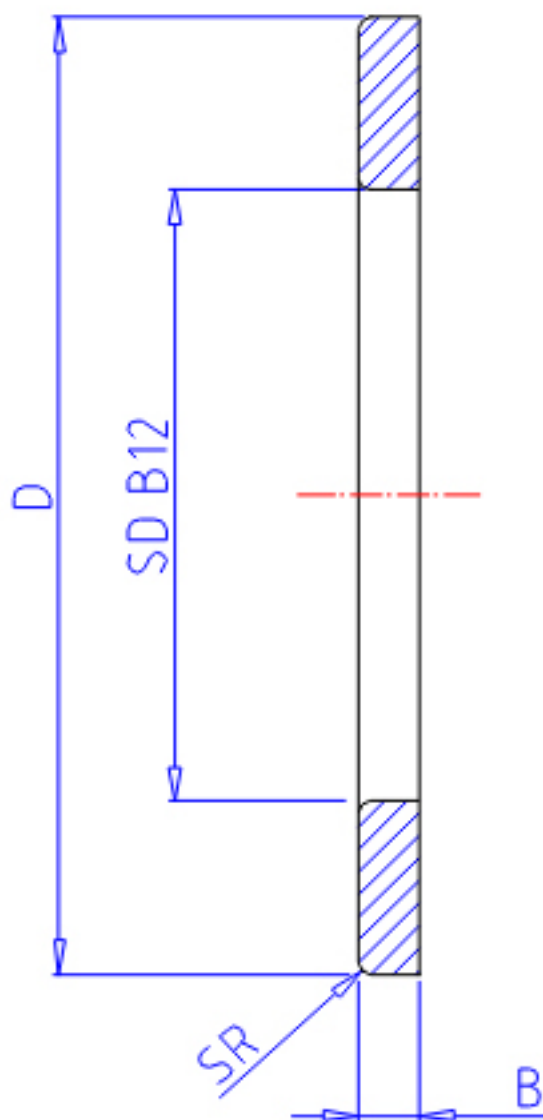

IKO GS 260340参数

轴径	STDRT	260	mm	轴径
型号	ORDER	GS 260340		型号
重量	MASS	4400.0	g	重量
主要尺寸	SD	260	mm	内径
	D	340	mm	外径
	B	15.00	mm	宽度
	SR	2.1	mm	(最小)

IKO GS 260340图片

参考资料:<http://www.sozhou.com/p/c1d339f7.html>