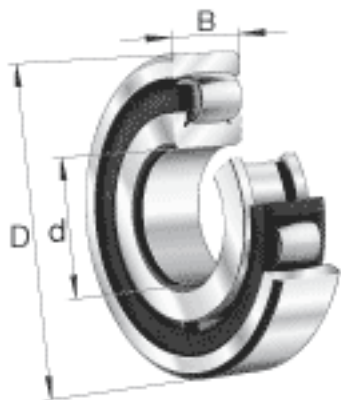

FAG 20324-MB参数

尺寸	d	120	mm	-
	D	260	mm	-
	B	55	mm	-
	D_1	222.3	mm	-
	$D_{a\ max}$	246	mm	-
	$d_{a\ min}$	134	mm	-
	$r_{a\ max}$	2.5	mm	-
	r_{min}	3	mm	-
重量	m	15200	g	质量
基本额定载荷	C_r	490000	N	基本额定动载荷, 径向
	C_{0r}	630000	N	基本额定静载荷, 径向
极限转速	n_G	2750	r/min	极限转速
基本额定载荷	C_{ur}	52000	N	疲劳极限载荷, 径向

FAG 20324-MB图片