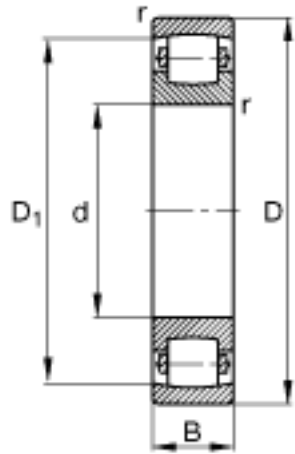

参考资料:<http://www.sozhou.com/p/c1d2d1ea.html>