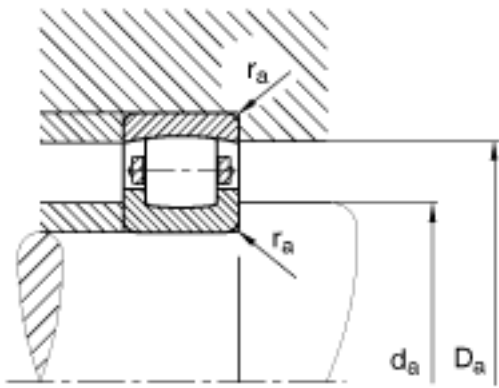

参考资料:<http://www.sozhou.com/p/c1d2d1ea.html>