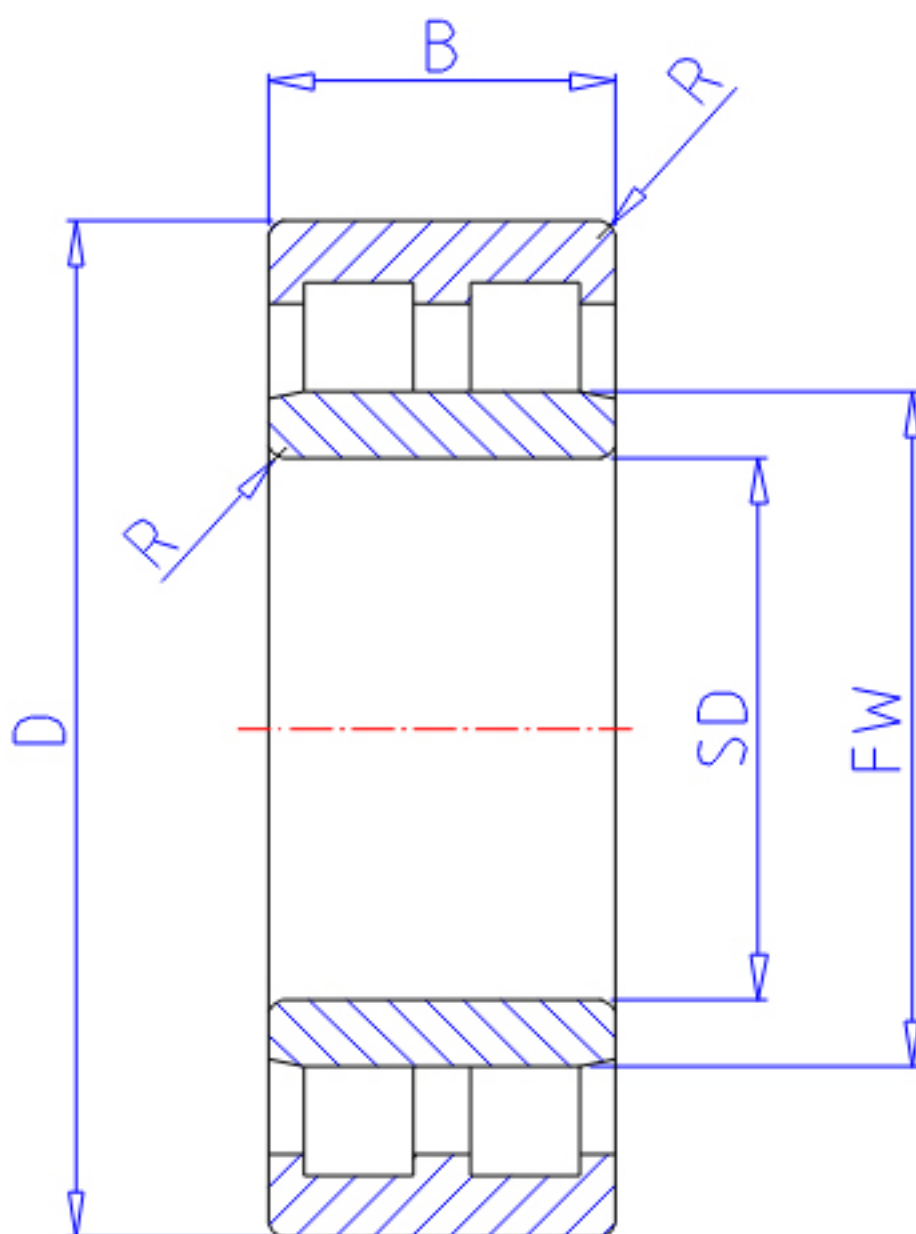

NTN NNU4922参数

主要尺寸	SD	110	mm	-
	D	150	mm	外径
	B	40	mm	宽度
	R	1.1	mm	(最小)
型号	ORDER	NNU4922		型号
基本额定载荷	CR	137000	N	动载荷
	COR	284000	N	静载荷
	CRF	14 000	kgf	动载荷
	CORF	28 900	kgf	静载荷
极限转速	LSG	3 900	r/min	脂润滑
	LSO	4 600	r/min	油润滑
尺寸	FW	123.0	mm	-
	EW	139.0	mm	-
重量	MASS	1990	g	重量
安装尺寸	DA1	116.5	mm	(最小)
	DB1	120	mm	(最小)
	DC	121	mm	(最大)
	DD	125	mm	(最小)
	DA	143.5	mm	(最大)
	DB2	143.5	mm	(最大)
	BB	141	mm	(最小)
	RAS	1	mm	(最大)

NTN NNU4922图片

参考资料:<http://www.sozhou.com/p/c1cd4f09.html>