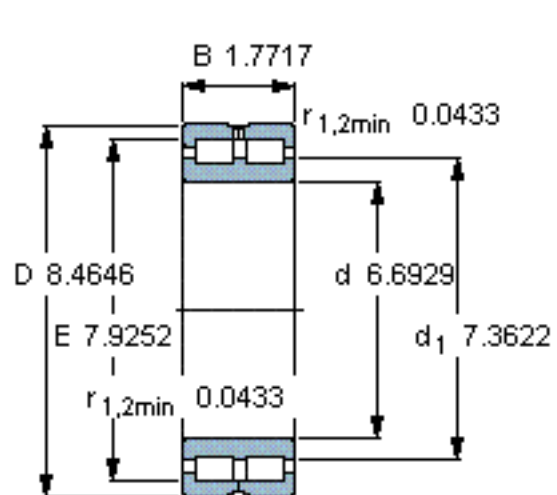

计算系数

k_r 0,2