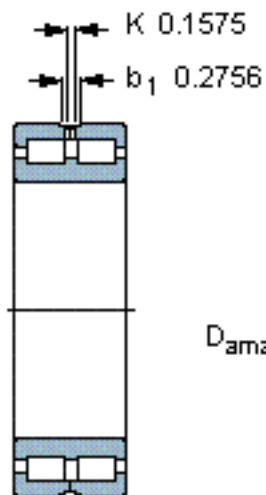

计算系数

k_r 0,2