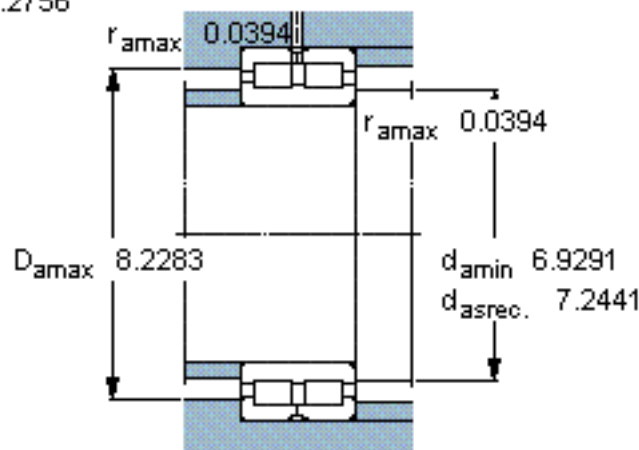

计算系数

k_r 0,2