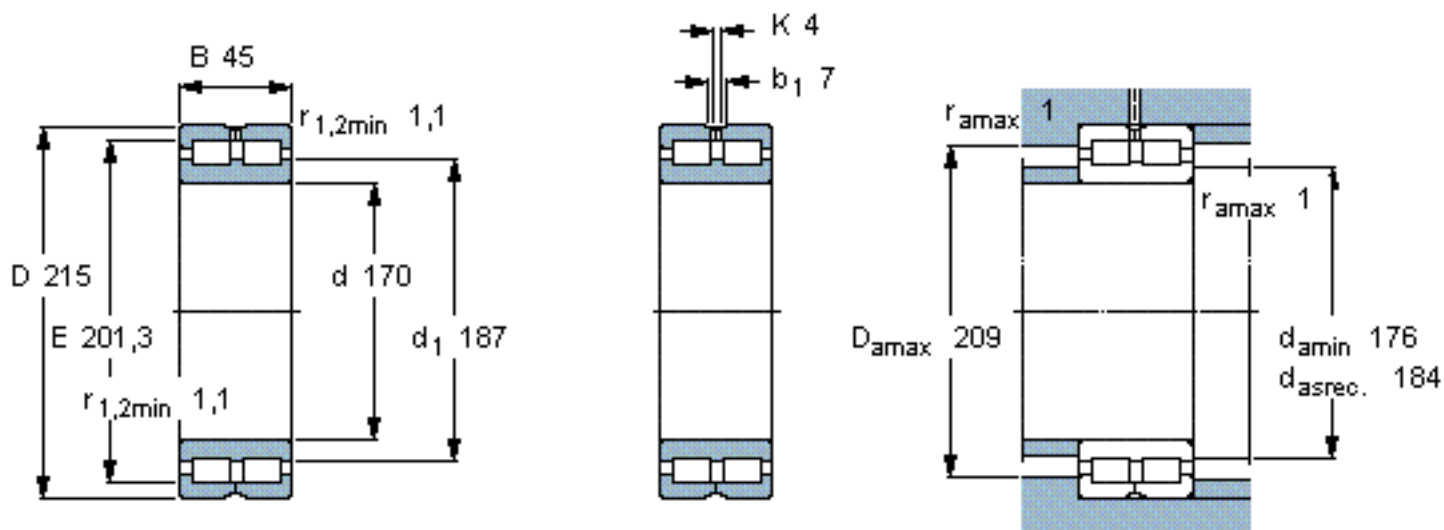

SKF NNC 4834 CV参数

主要尺寸	d	170	mm	-
	D	215	mm	-
	B	45	mm	-
基本额定载荷	C	286000	N	动载荷
	C_0	655000	N	静载荷
疲劳载荷极限	P_u	65500	N	-
额定转速	参考转速	1300	r/min	-
	极限转速	1600	r/min	-
重量	重量	4100	g	-
型号	型号	NNC 4834 CV	-	-

SKF NNC 4834 CV图片