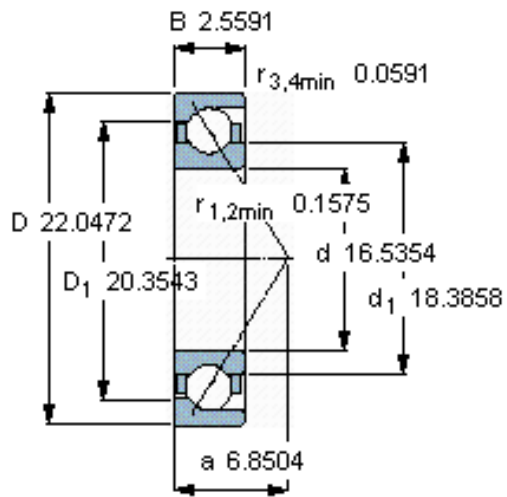

SKF 71984 AM参数

主要尺寸	d	420	mm	-
	D	560	mm	-
	B	65	mm	-
基本额定载荷	C	423000	N	动载荷
	C_0	800000	N	静载荷
疲劳载荷极限	P_u	16000	N	-
额定转速	参考转速	1200	r/min	-
	极限转速	1200	r/min	-
重量	重量	44500	g	-
型号	* SKF 探索者轴承	71984 AM	-	-

SKF 71984 AM图片

参考资料:<http://www.sozhou.com/p/c18e63e8.html>

计算系数

k_r 0,083

k_a 0,4

e 0,8

X 0,39

Y 0,76

Y_0 0,33