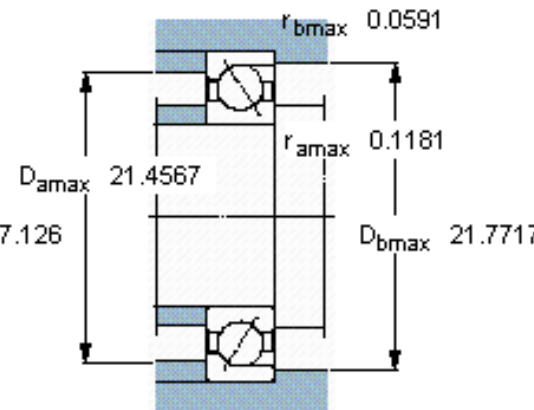

SKF 71984 AM参数

主要尺寸	d	420	mm	-
	D	560	mm	-
	B	65	mm	-
基本额定载荷	C	423000	N	动载荷
	C_0	800000	N	静载荷
疲劳载荷极限	P_u	16000	N	-
额定转速	参考转速	1200	r/min	-
	极限转速	1200	r/min	-
重量	重量	44500	g	-
型号	* SKF 探索者轴承	71984 AM	-	-

SKF 71984 AM图片

参考资料:<http://www.sozhou.com/p/c18e63e8.html>

计算系数

k_r 0,083

k_a 0,4

e 0,8

X 0,39

Y 0,76

Y_0 0,33