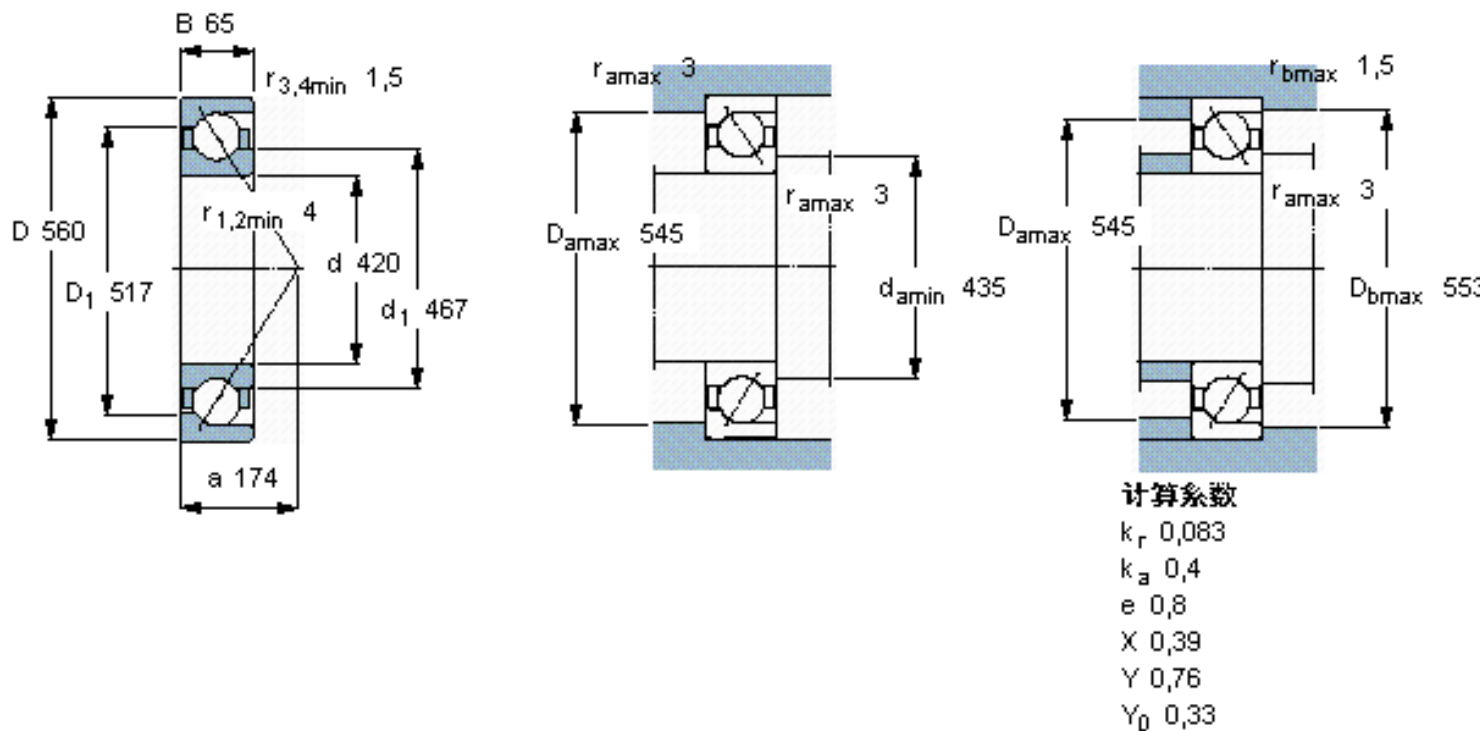

SKF 71984 AM参数

主要尺寸	d	420	mm	-
	D	560	mm	-
	B	65	mm	-
基本额定载荷	C	423000	N	动载荷
	C_0	800000	N	静载荷
疲劳载荷极限	P_u	16000	N	-
额定转速	参考转速	1200	r/min	-
	极限转速	1200	r/min	-
重量	重量	44500	g	-
型号	* SKF 探索者轴承	71984 AM	-	-

SKF 71984 AM图片

参考资料:<http://www.sozhou.com/p/c18e63e8.html>

计算系数

k_r 0,083

k_a 0,4

e 0,8

X 0,39

Y 0,76

Y_0 0,33