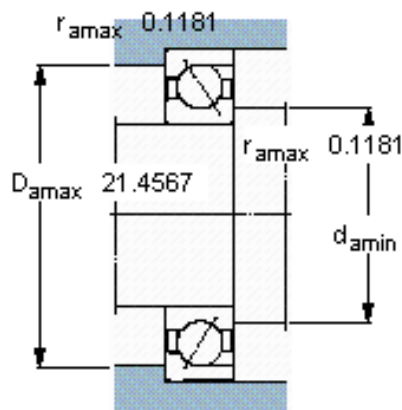

计算系数

k_r 0,083

k_a 0,4

e 0,8

X 0,39

Y 0,76

Y_0 0,33