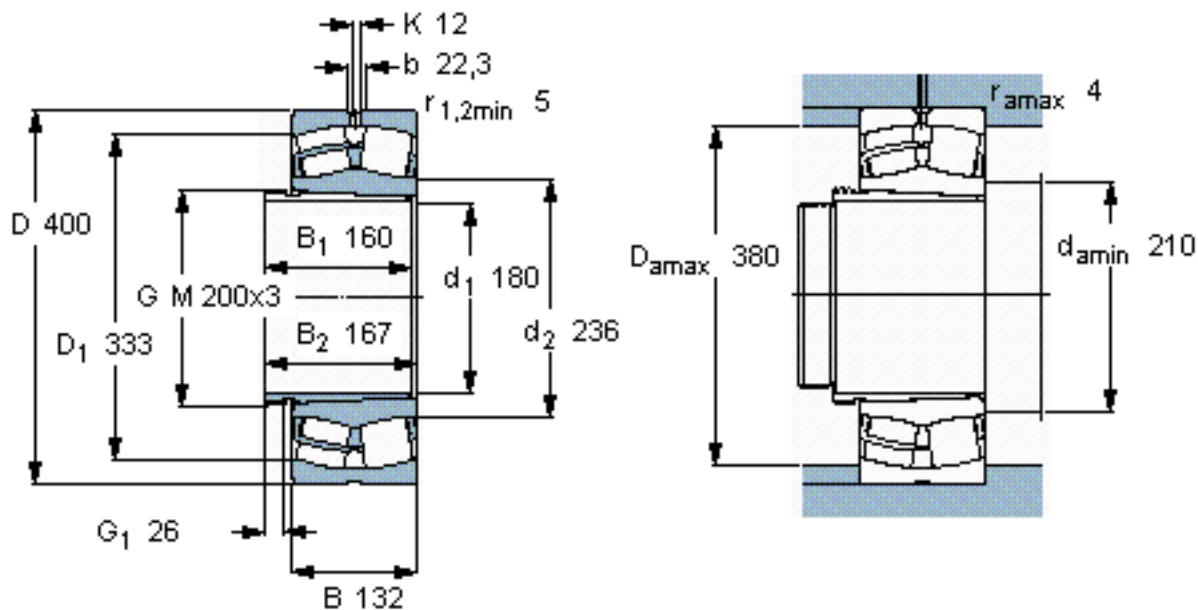

SKF 22338 CCK/W33 + AH 2338 G *参数

主要尺寸	d_1	180	mm	-
	D	400	mm	-
	B	132	mm	-
基本额定载荷	C	2120000	N	动载荷
	C_0	2650000	N	静载荷
疲劳载荷极限	P_u	208000	N	-
额定转速	参考转速	1200	r/min	-
	极限转速	1600	r/min	-
重量	重量	87500	g	-
型号	* SKF 探索者轴承	22338 CCK/W33 + AH 2338 G *	-	-

SKF 22338 CCK/W33 + AH 2338 G *图片

参考资料: <http://www.sozhou.com/p/c183cb99.html>