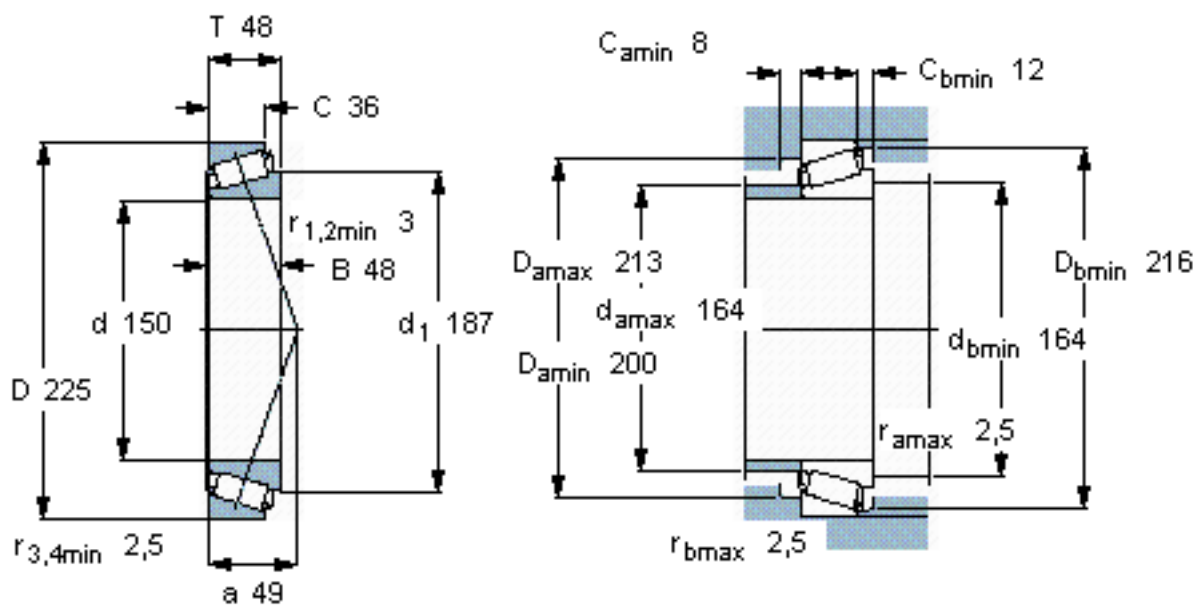

SKF 32030 X参数

主要尺寸	d	150	mm	-
	D	225	mm	-
	T	48	mm	-
基本额定载荷	C	369000	N	动载荷
	C_0	655000	N	静载荷
疲劳载荷极限	P_u	65500	N	-
额定转速	参考转速	2000	r/min	-
	极限转速	2600	r/min	-
重量	重量	6350	g	-
型号	* SKF 探索者轴承	32030 X	-	-

SKF 32030 X图片