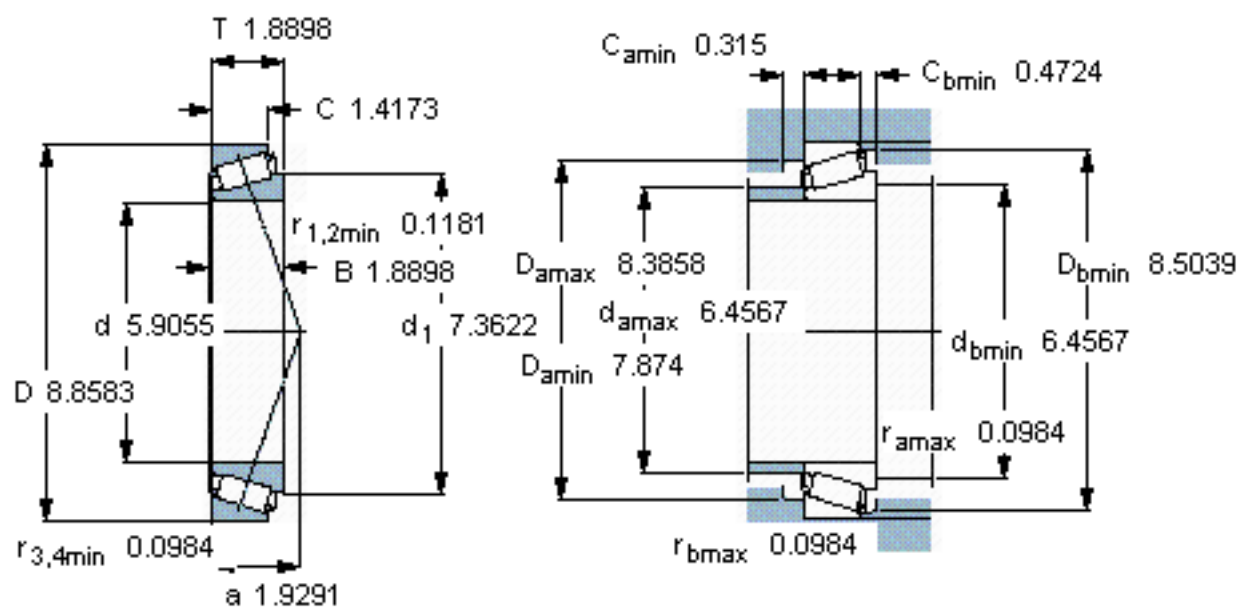

计算系数
 e 0,46
 Y 1,3
 Y_0 0,7