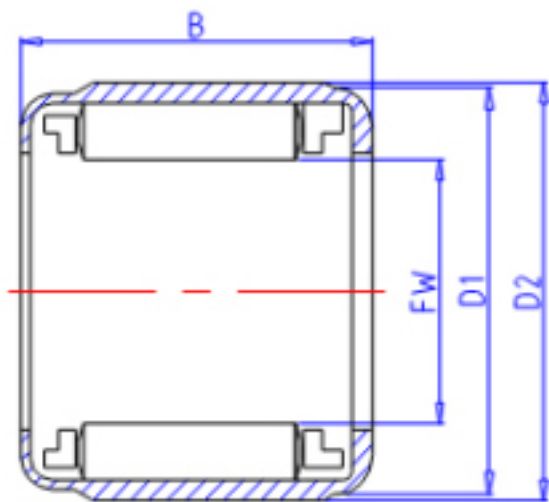

KOYO 1WC0608参数

主要尺寸	FW	6	mm	内径
	D1	10.0	mm	-
	D2	10.40	mm	-
	B	8.0	mm	宽度
型号	ORDER	1WC0608		型号
扭矩容量	TC	0.44	N. m	-

KOYO 1WC0608图片

参考资料:<http://www.sozhou.com/p/c16338fd.html>