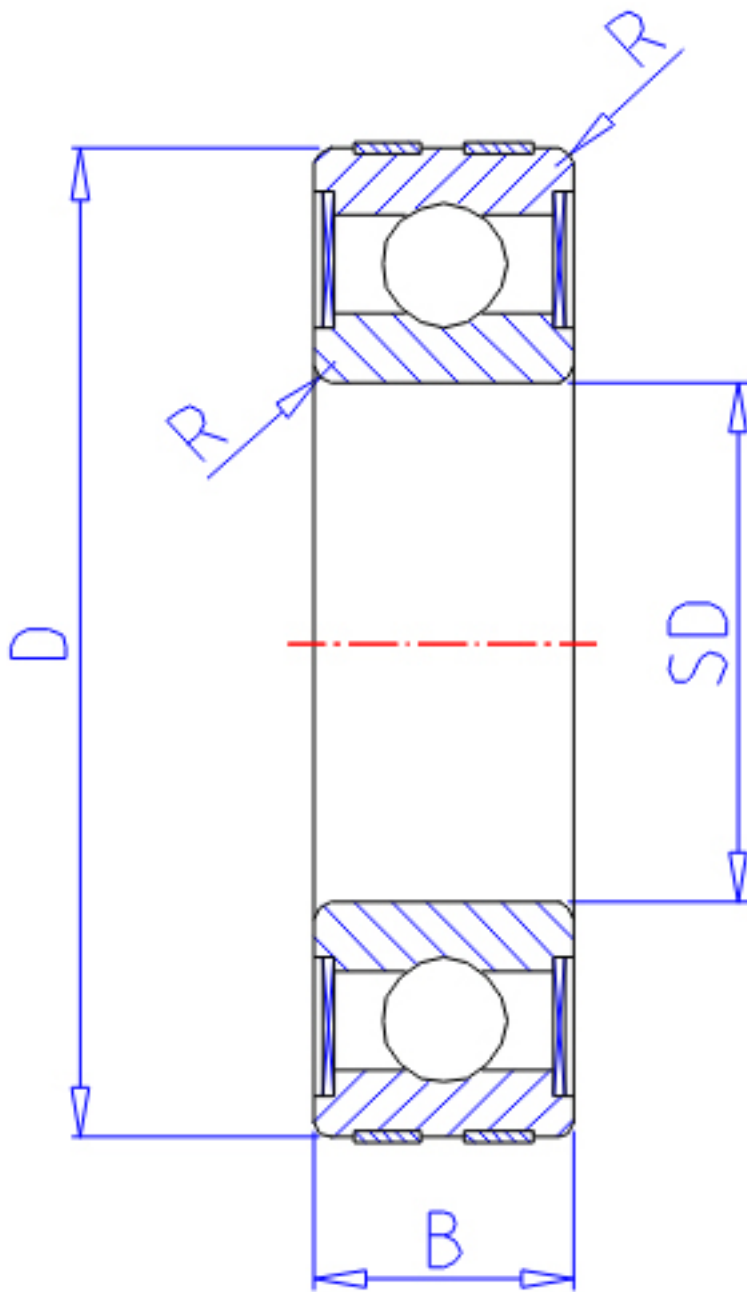

## NTN EC-6302LLU参数

主要尺寸	SD	15	mm	-
	D	42	mm	外径
	B	13	mm	宽度
	R	1.0	mm	-
型号	ORDER	EC-6302LLU		型号
基本额定载荷	CR	11400	N	动载荷
	COR	5450	N	静载荷
	CRF	1170	kgf	动载荷
	CORF	555	kgf	静载荷
允许载荷	AL1	4400	N	允许载荷
	AL2	450	kgf	允许载荷
极限转速	LSG	17000	r/min	脂润滑
	LSO	21000	r/min	油润滑
重量	MASS	79	g	重量

## NTN EC-6302LLU图片

参考资料:<http://www.sozhou.com/p/c150e289.html>