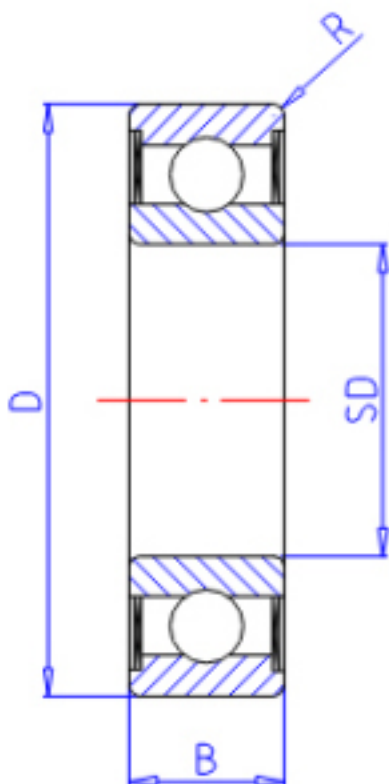

KOYO 625-2RS参数

主要尺寸	SD	5.0	mm	内径
	D	16	mm	外径
	B	5.0	mm	宽度
	R	0.30	mm	(最小)
型号	ORDER	625-2RS		型号
基本额定载荷	C	1750	N	动载荷
	C0	670	N	静载荷
极限转速	NG	33000	1/min	脂润滑
	NO	0	1/min	油润滑

KOYO 625-2RS图片

参考资料:<http://www.sozhou.com/p/c1417092.html>