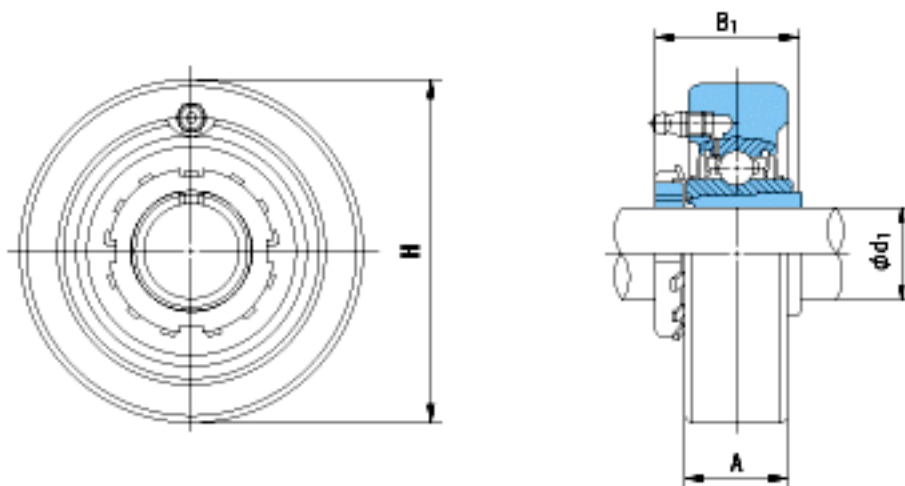

NACHI UKC209+2309参数

外形尺寸	H	110	mm	-	
安装尺寸	d1	40	mm	-	
	A	31	mm	-	
	B1	50	mm	-	
	重量	Mass	1.7	g	重量
基本额定载荷	Cr	33000	N	动载荷	
	Cor	20500	N	静载荷	
极限速度	Grease	-	r/min	脂润滑	
	Oil	-	r/min	油润滑	

NACHI UKC209+2309图片

参考资料:<http://www.sozhou.com/p/c10ccf57.html>