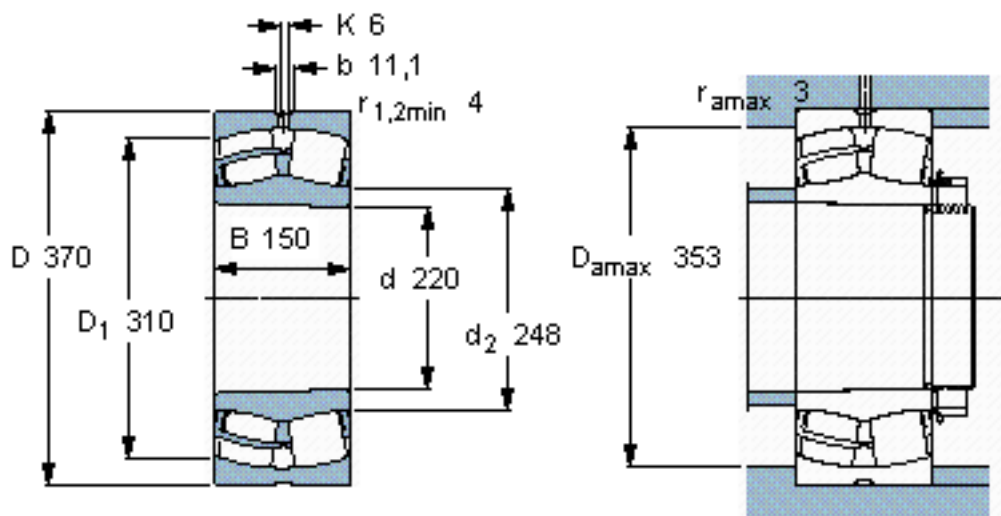

SKF 24144 CCK30/W33 \*参数

主要尺寸	d	220	mm	-
	D	370	mm	-
	B	150	mm	-
基本额定载荷	C	2120000	N	动载荷
	$C_0$	3350000	N	静载荷
疲劳载荷极限	$P_u$	285000	N	-
额定转速	参考转速	850	r/min	-
	极限转速	1200	r/min	-
重量	重量	66000	g	-
型号	* SKF 探索者轴承	24144 CCK30/W33 *	-	-

SKF 24144 CCK30/W33 \*图片

**计算系数**  
e 0,4  
Y<sub>1</sub> 1,7  
Y<sub>2</sub> 2,5  
Y<sub>0</sub> 1,6

圆锥孔，圆锥  
1: 30

参考资料: <http://www.sozhou.com/p/c0e09b60.html>

圆锥孔，圆锥  
1: 30