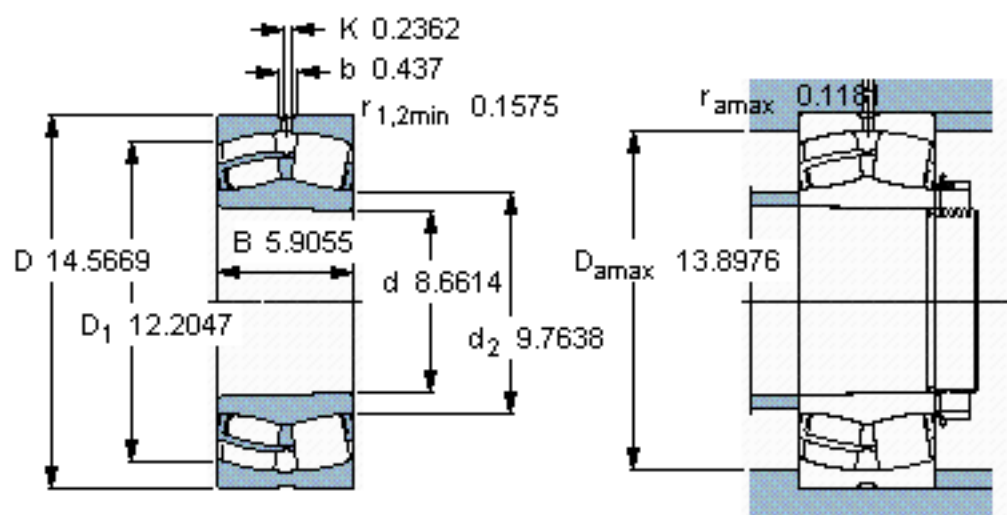

SKF 24144 CCK30/W33 \*参数

主要尺寸	d	220	mm	-
	D	370	mm	-
	B	150	mm	-
基本额定载荷	C	2120000	N	动载荷
	$C_0$	3350000	N	静载荷
疲劳载荷极限	$P_u$	285000	N	-
额定转速	参考转速	850	r/min	-
	极限转速	1200	r/min	-
重量	重量	66000	g	-
型号	* SKF 探索者轴承	24144 CCK30/W33 *	-	-

SKF 24144 CCK30/W33 \*图片

**计算系数**  
e 0,4  
Y<sub>1</sub> 1,7  
Y<sub>2</sub> 2,5  
Y<sub>0</sub> 1,6

圆锥孔，圆锥  
1: 30

参考资料: <http://www.sozhou.com/p/c0e09b60.html>

圆锥孔，圆锥  
1: 30