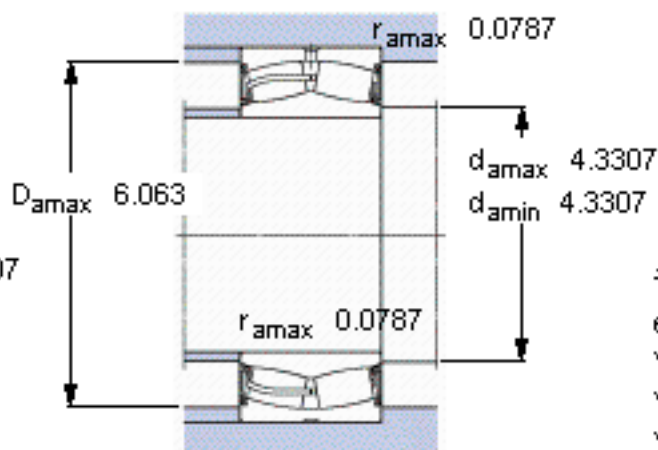

SKF 24120-2CS5/VT143 *参数

主要尺寸	d	100	mm	-
	D	165	mm	-
	B	65	mm	-
基本额定载荷	C	455000	N	动载荷
	C_0	640000	N	静载荷
疲劳载荷极限	P_u	68000	N	-
额定转速	参考转速	-	r/min	-
	极限转速	670	r/min	-
重量	重量	5650	g	-
型号	* SKF 探索者轴承	24120-2CS5/VT143 *	-	-

SKF 24120-2CS5/VT143 *图片

计算系数
e 0,35
Y₁ 1,9
Y₂ 2,9
Y₀ 1,8

计算系数
e 0,35
Y₁ 1,9
Y₂ 2,9
Y₀ 1,8

参考资料:<http://www.sozhou.com/p/c0b20bee.html>