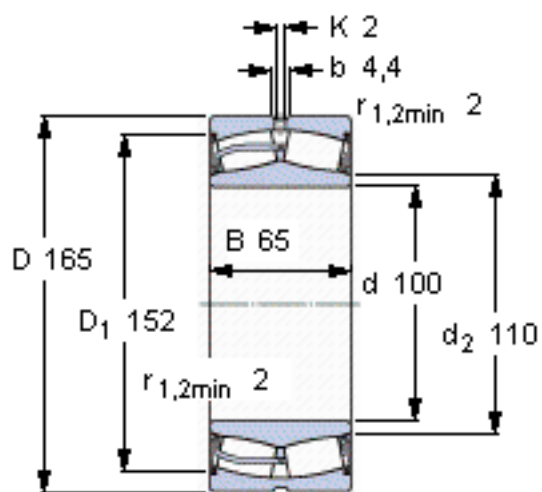

SKF 24120-2CS5/VT143 *参数

主要尺寸	d	100	mm	-
	D	165	mm	-
	B	65	mm	-
基本额定载荷	C	455000	N	动载荷
	C_0	640000	N	静载荷
疲劳载荷极限	P_u	68000	N	-
额定转速	参考转速	-	r/min	-
	极限转速	670	r/min	-
重量	重量	5650	g	-
型号	* SKF 探索者轴承	24120-2CS5/VT143 *	-	-

SKF 24120-2CS5/VT143 *图片

计算系数
e 0,35
Y₁ 1,9
Y₂ 2,9
Y₀ 1,8

计算系数
e 0,35
Y₁ 1,9
Y₂ 2,9
Y₀ 1,8

参考资料:<http://www.sozhou.com/p/c0b20bee.html>