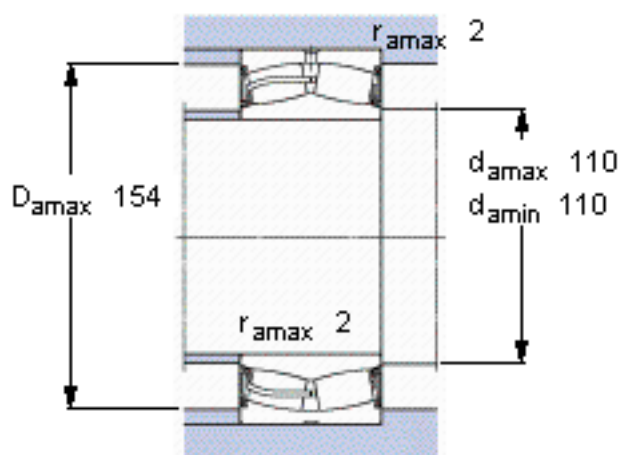

SKF 24120-2CS5/VT143 *参数

主要尺寸	d	100	mm	-
	D	165	mm	-
	B	65	mm	-
基本额定载荷	C	455000	N	动载荷
	C_0	640000	N	静载荷
疲劳载荷极限	P_u	68000	N	-
额定转速	参考转速	-	r/min	-
	极限转速	670	r/min	-
重量	重量	5650	g	-
型号	* SKF 探索者轴承	24120-2CS5/VT143 *	-	-

SKF 24120-2CS5/VT143 *图片

计算系数
e 0,35
Y₁ 1,9
Y₂ 2,9
Y₀ 1,8

计算系数
e 0,35
Y₁ 1,9
Y₂ 2,9
Y₀ 1,8

参考资料:<http://www.sozhou.com/p/c0b20bee.html>