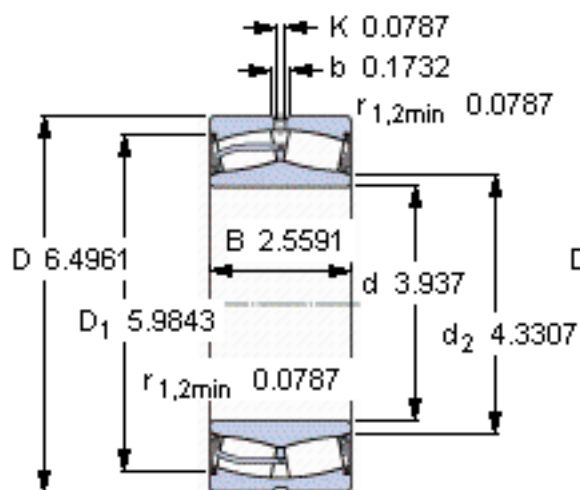

SKF 24120-2CS5/VT143 *参数

主要尺寸	d	100	mm	-
	D	165	mm	-
	B	65	mm	-
基本额定载荷	C	455000	N	动载荷
	C_0	640000	N	静载荷
疲劳载荷极限	P_u	68000	N	-
额定转速	参考转速	-	r/min	-
	极限转速	670	r/min	-
重量	重量	5650	g	-
型号	* SKF 探索者轴承	24120-2CS5/VT143 *	-	-

SKF 24120-2CS5/VT143 *图片

计算系数
e 0,35
Y₁ 1,9
Y₂ 2,9
Y₀ 1,8

计算系数
e 0,35
Y₁ 1,9
Y₂ 2,9
Y₀ 1,8

参考资料:<http://www.sozhou.com/p/c0b20bee.html>