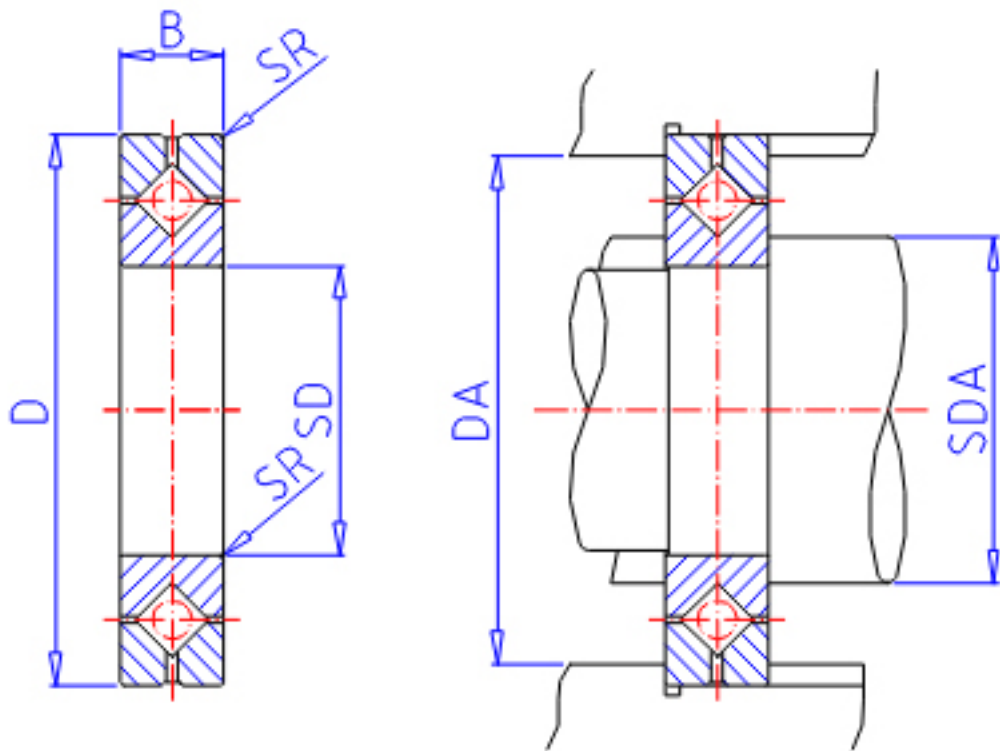

IKO CRBH 10020A参数

轴径	STDRT	100	mm	轴径
型号	ORDER	CRBH 10020A		型号
重量	MASS	1450	g	重量
主要尺寸	SD	100	mm	内径
	D	150	mm	外径
	B	20	mm	宽度
	SR	0.6	mm	(最小)
安装尺寸	SDA	110.0	mm	-
	DA	140.0	mm	-
基本额定载荷	CR	50900	N	动载荷
	COR	72200	N	静载荷

IKO CRBH 10020A图片

参考资料:<http://www.sozhou.com/p/c08e4071.html>