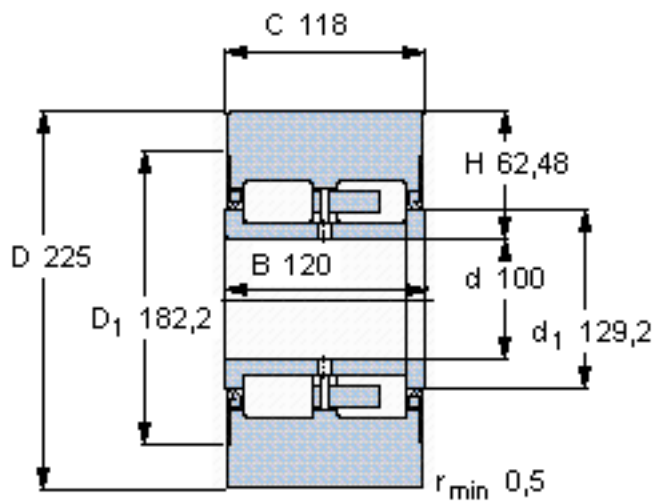

SKF BCZ-0509参数

主要尺寸	D	225	mm	-
	d	100	mm	-
	B	120	mm	-
	C	118	mm	-
	H	62.48	mm	-
基本额定载荷	C	495000	N	动载荷
	C_0	680000	N	静载荷
最大径向载荷	F_r	465000	N	-
	F_{0r}	655000	N	-
重量	重量	27000	g	-
型号	型号	BCZ-0509	-	-

SKF BCZ-0509图片