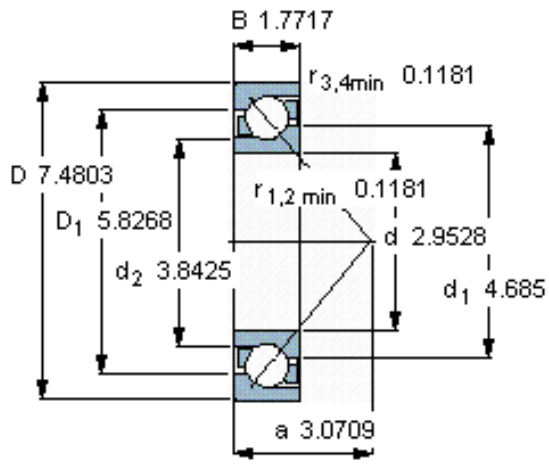

SKF 7415 BCBM参数

主要尺寸	d	75	mm	-
	D	190	mm	-
	B	45	mm	-
基本额定载荷	C	168000	N	动载荷
	C_0	140000	N	静载荷
疲劳载荷极限	P_u	5100	N	-
额定转速	参考转速	4300	r/min	-
	极限转速	4500	r/min	-
重量	重量	6850	g	-
型号	* SKF 探索者轴承	7415 BCBM	-	-

SKF 7415 BCBM图片

参考资料: <http://www.sozhou.com/p/c07ee272.html>

计算系数

k_r 0,11

k_a 1,7

e 1,14

X 0,35

Y 0,57

Y_0 0,26