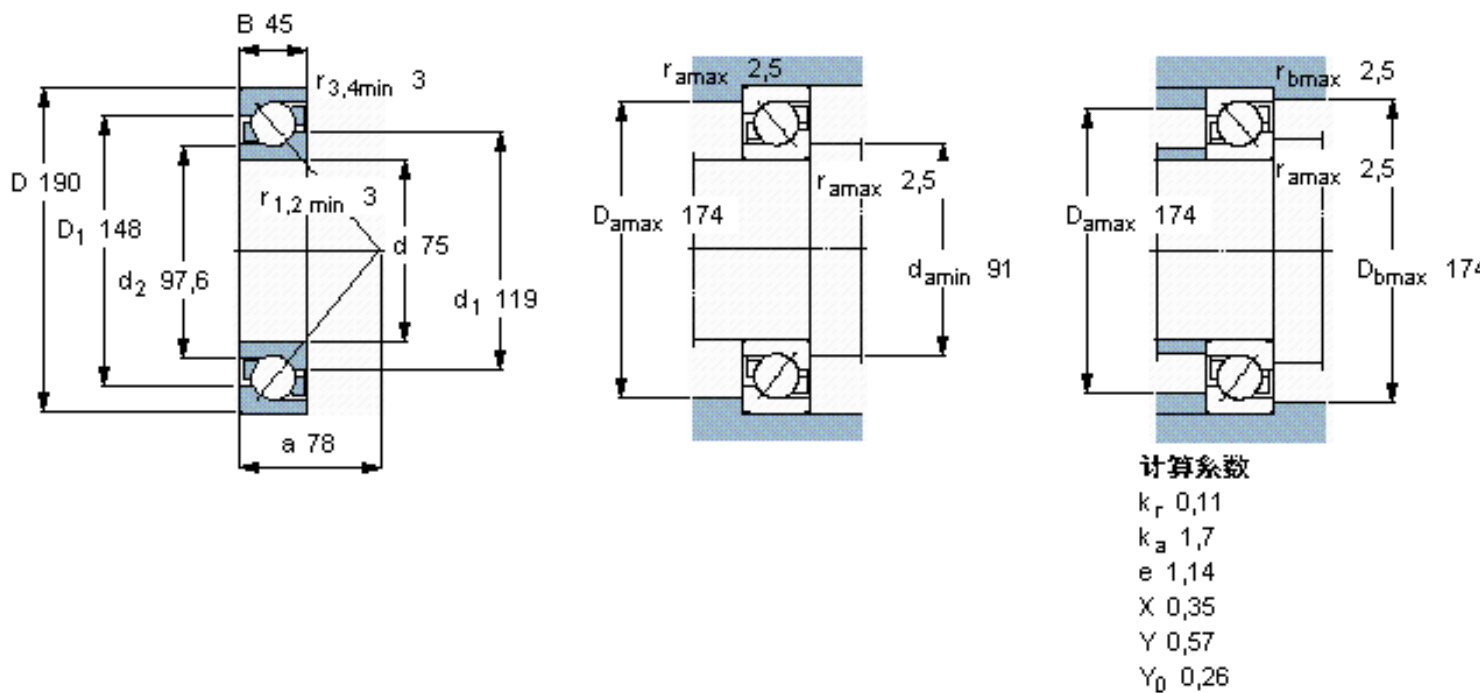

SKF 7415 BCBM参数

主要尺寸	d	75	mm	-
	D	190	mm	-
	B	45	mm	-
基本额定载荷	C	168000	N	动载荷
	C_0	140000	N	静载荷
疲劳载荷极限	P_u	5100	N	-
额定转速	参考转速	4300	r/min	-
	极限转速	4500	r/min	-
重量	重量	6850	g	-
型号	* SKF 探索者轴承	7415 BCBM	-	-

SKF 7415 BCBM图片

参考资料: <http://www.sozhou.com/p/c07ee272.html>

计算系数

k_r 0,11

k_a 1,7

e 1,14

X 0,35

Y 0,57

Y_0 0,26