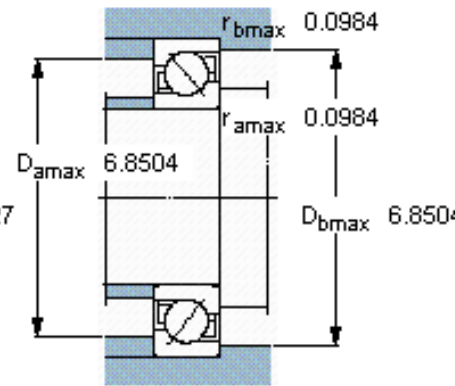

SKF 7415 BCBM参数

主要尺寸	d	75	mm	-
	D	190	mm	-
	B	45	mm	-
基本额定载荷	C	168000	N	动载荷
	C_0	140000	N	静载荷
疲劳载荷极限	P_u	5100	N	-
额定转速	参考转速	4300	r/min	-
	极限转速	4500	r/min	-
重量	重量	6850	g	-
型号	* SKF 探索者轴承	7415 BCBM	-	-

SKF 7415 BCBM图片

参考资料: <http://www.sozhou.com/p/c07ee272.html>

计算系数

k_r 0,11

k_a 1,7

e 1,14

X 0,35

Y 0,57

Y_0 0,26