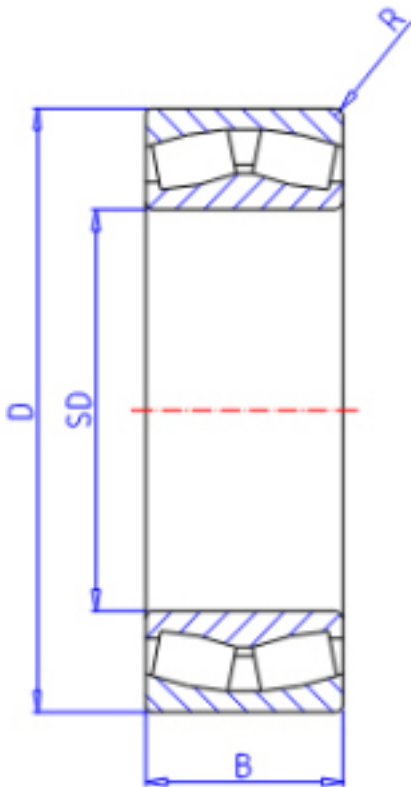

KOYO 24172RHA参数

主要尺寸	SD	360	mm	内径
	D	600	mm	外径
	B	243.0	mm	宽度
	R	5.0	mm	(最小)
型号	ORDER	24172RHA		型号
基本额定载荷	C	5550000	N	动载荷
	C0	9180000	N	静载荷
极限转速	NG	460	1/min	脂润滑
	NO	610	1/min	油润滑

KOYO 24172RHA图片

参考资料:<http://www.sozhou.com/p/c07ab868.html>