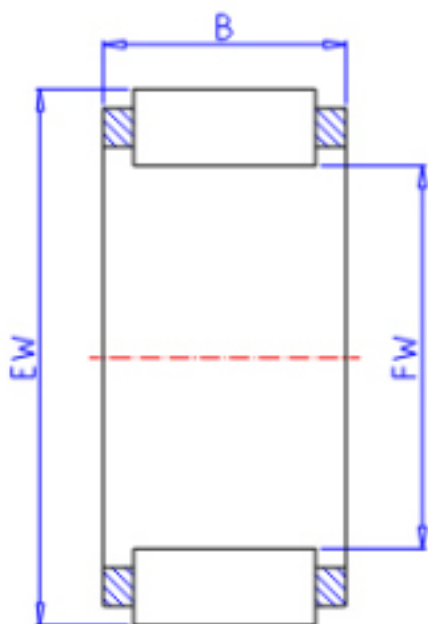

KOYO R12/13参数

主要尺寸	FW	12.00	mm	内径
	EW	15.00	mm	外径
	B	13.0	mm	宽度
型号	ORDER	R12/13		型号
基本额定载荷	C	6300	N	动载荷
	C0	8200	N	静载荷
极限转速	NO	36000	1/min	油润滑

KOYO R12/13图片

参考资料:<http://www.sozhou.com/p/c03d73c9.html>