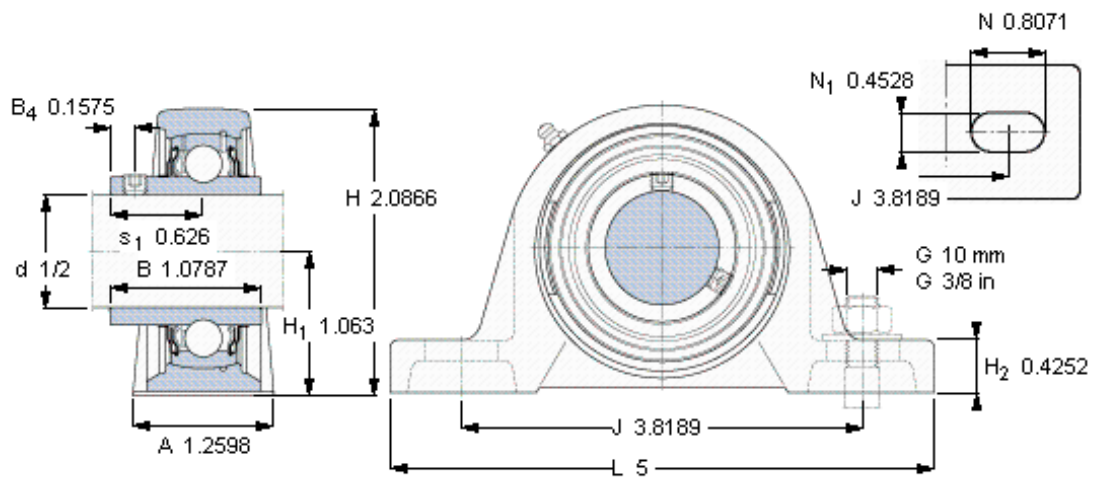

SKF SYH 1/2 TF参数

主要尺寸	d	12.7	mm	-
	A	32	mm	-
	H	53	mm	-
	H ₁	27	mm	-
	L	127	mm	-
基本额定载荷	C	9560	N	动载荷
	C ₀	4750	N	静载荷
极限转速	带h6轴公差	9500	r/min	-
重量	重量	590	g	-
型号	轴承单元	SYH 1/2 TF	-	-
	轴承座	SYH 503 U	-	-
	轴承	YAR 203-008-2F	-	-

SKF SYH 1/2 TF图片

平头螺钉
适宜的止动环 [Nm]
六角键销尺寸 [mm]

10-32×1
4
2,38125

参考资料:<http://www.sozhou.com/p/bff4ef64.html>

平头螺钉

适宜的止动环 [Nm]

六角键销尺寸 [mm]

10-32×1/4