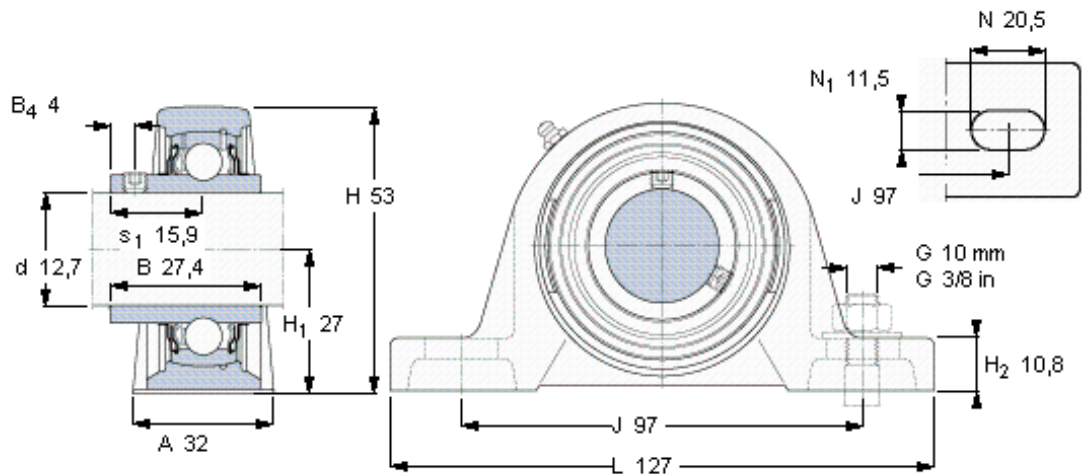

SKF SYH 1/2 TF参数

主要尺寸	d	12.7	mm	-
	A	32	mm	-
	H	53	mm	-
	H ₁	27	mm	-
	L	127	mm	-
基本额定载荷	C	9560	N	动载荷
	C ₀	4750	N	静载荷
极限转速	带h6轴公差	9500	r/min	-
重量	重量	590	g	-
型号	轴承单元	SYH 1/2 TF	-	-
	轴承座	SYH 503 U	-	-
	轴承	YAR 203-008-2F	-	-

SKF SYH 1/2 TF图片

平头螺钉
适宜的止动环 [Nm]
六角键销尺寸 [mm]

10-32×1
4
2,38125

参考资料:<http://www.sozhou.com/p/bff4ef64.html>

平头螺钉

适宜的止动环 [Nm]

六角键销尺寸 [mm]

10-32×1/4