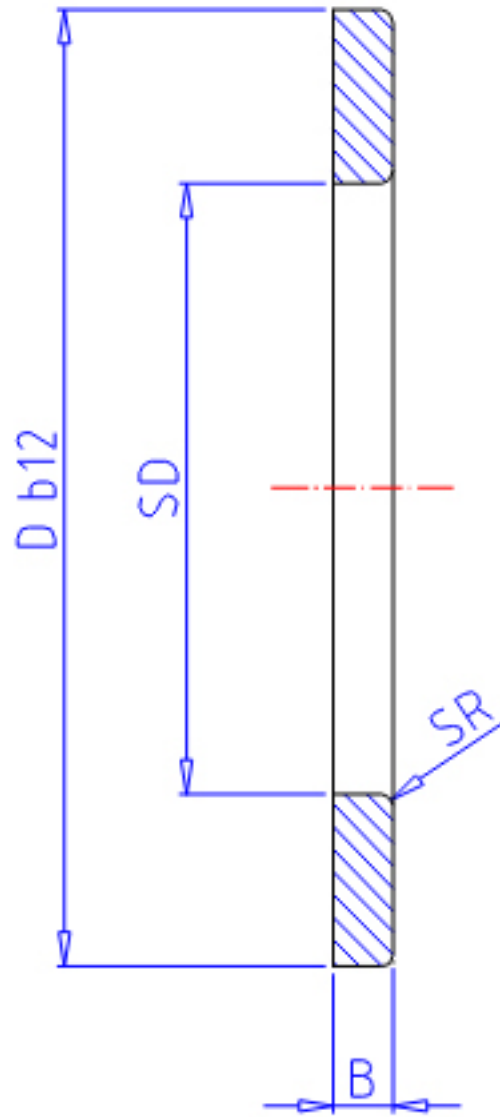

IKO WS 150190参数

轴径	STDRT	150	mm	轴径
型号	ORDER	WS 150190		型号
重量	MASS	790.0	g	重量
主要尺寸	SD	150	mm	内径
	D	190	mm	外径
	B	9.50	mm	宽度
	SR	1.0	mm	(最小)

IKO WS 150190图片

参考资料:<http://www.sozhou.com/p/bfe8f06c.html>