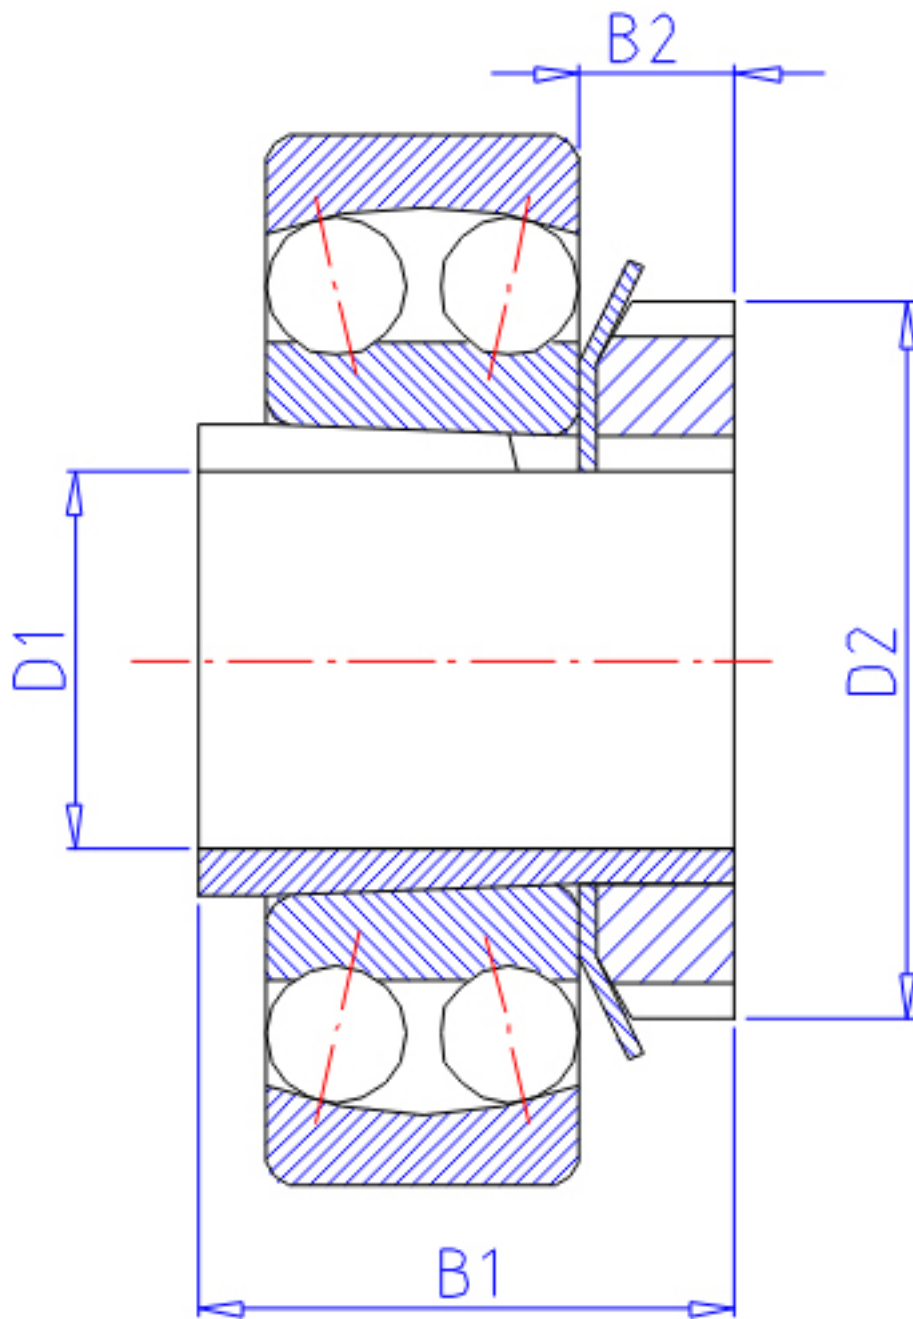

NTN 1320K;H320X参数

主要尺寸	D1	90	mm	-
	B1	71	mm	-
	D2	130	mm	-
	B2	20	mm	-
型号	ORDER	1320K;H320X		型号
重量	MASS	1690	g	重量
安装尺寸	S1	7	mm	(最大)
	DA	201	mm	(最大)
	RAS	2.5	mm	(最大)
基本额定载荷	CR	140000	N	动载荷
	COR	57500	N	静载荷

NTN 1320K;H320X图片

参考资料:<http://www.sozhou.com/p/bfd6ffc9.html>