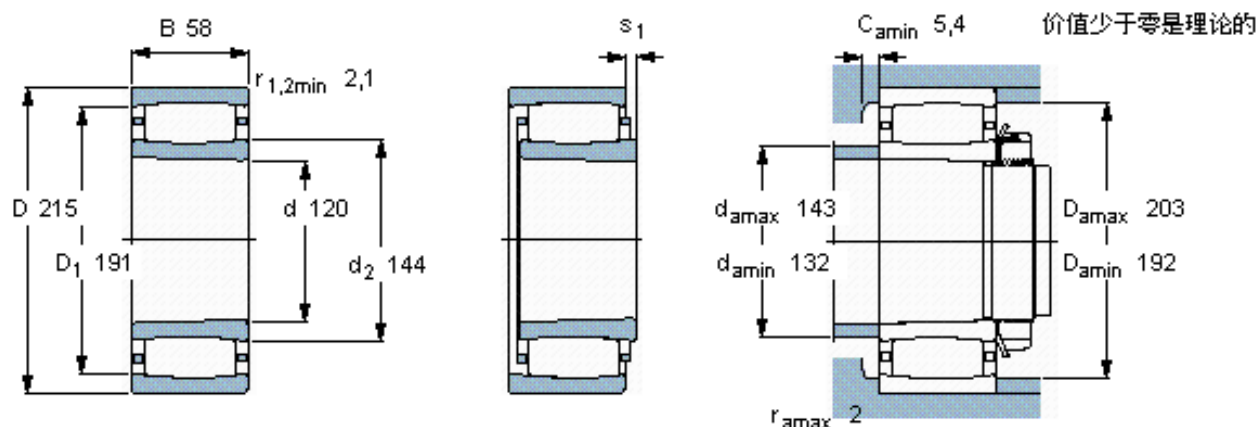

SKF C 2224 K *参数

主要尺寸	d	120	mm	-
	D	215	mm	-
	B	58	mm	-
基本额定载荷	C	610000	N	动载荷
	C_0	710000	N	静载荷
疲劳载荷极限	P_u	72000	N	-
额定转速	参考转速	3000	r/min	-
	极限转速	4000	r/min	-
重量	重量	8600	g	-
型号	* SKF 探索者轴承	C 2224 K *	-	-
说明	**请核查供货情况	**	-	-

SKF C 2224 K *图片

圆锥孔，圆锥
1: 12

轴向位移 s_1

对中误差系数 k_1
运行游隙系数 k_2

13

0,11
0,10

参考资料: <http://www.sozhou.com/p/bfc307e6.html>

圆锥孔，圆锥
1: 12

轴向位移 s_1

对中误差系数 k_1
运行游隙系数 k_2

0.511
0,113
0,103