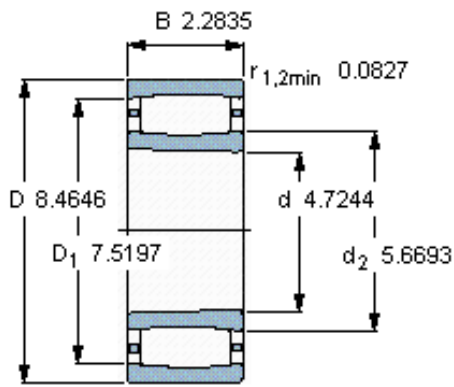

SKF C 2224 K *参数

主要尺寸	d	120	mm	-
	D	215	mm	-
	B	58	mm	-
基本额定载荷	C	610000	N	动载荷
	C_0	710000	N	静载荷
疲劳载荷极限	P_u	72000	N	-
额定转速	参考转速	3000	r/min	-
	极限转速	4000	r/min	-
重量	重量	8600	g	-
型号	* SKF 探索者轴承	C 2224 K *	-	-
说明	**请核查供货情况	**	-	-

SKF C 2224 K *图片

圆锥孔，圆锥
1: 12

轴向位移 s_1

对中误差系数 k_1
运行游隙系数 k_2

13

0,11
0,10

参考资料: <http://www.sozhou.com/p/bfc307e6.html>

圆锥孔，圆锥
1: 12

轴向位移 s_1

对中误差系数 k_1
运行游隙系数 k_2

0.511
0,113
0,103