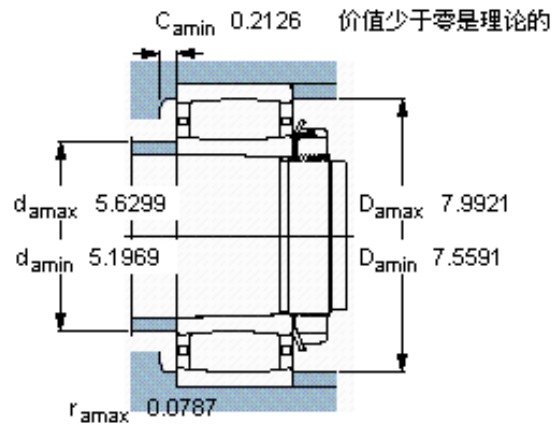

SKF C 2224 K *参数

主要尺寸	d	120	mm	-
	D	215	mm	-
	B	58	mm	-
基本额定载荷	C	610000	N	动载荷
	C_0	710000	N	静载荷
疲劳载荷极限	P_u	72000	N	-
额定转速	参考转速	3000	r/min	-
	极限转速	4000	r/min	-
重量	重量	8600	g	-
型号	* SKF 探索者轴承	C 2224 K *	-	-
说明	**请核查供货情况	**	-	-

SKF C 2224 K *图片

圆锥孔，圆锥
1: 12

轴向位移 s_1

对中误差系数 k_1
运行游隙系数 k_2

13

0,11
0,10

参考资料: <http://www.sozhou.com/p/bfc307e6.html>

圆锥孔，圆锥
1: 12

轴向位移 s_1

对中误差系数 k_1
运行游隙系数 k_2

0.511
0,113
0,103