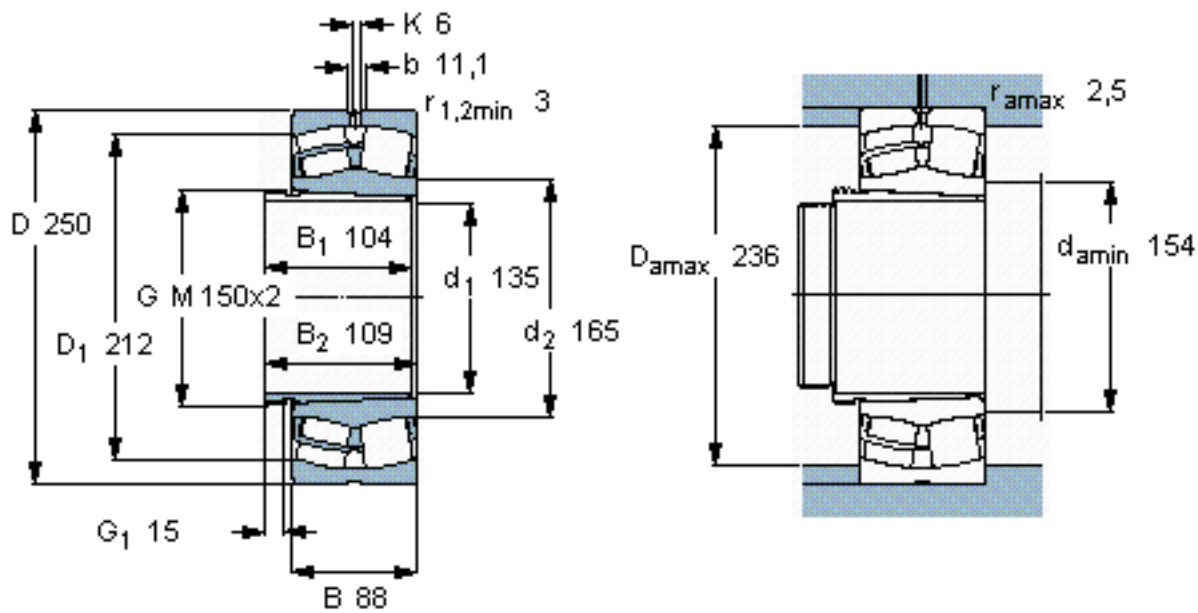

SKF 23228 CCK/W33 + AHX 3228 G *参数

主要尺寸	d_1	135	mm	-
	D	250	mm	-
	B	88	mm	-
基本额定载荷	C	915000	N	动载荷
	C_0	1250000	N	静载荷
疲劳载荷极限	P_u	120000	N	-
额定转速	参考转速	1700	r/min	-
	极限转速	2400	r/min	-
重量	重量	20500	g	-
型号	* SKF 探索者轴承	23228 CCK/W33 + AHX 3228 G *	-	-

SKF 23228 CCK/W33 + AHX 3228 G *图片

参考资料: <http://www.sozhou.com/p/bfab3379.html>

计算系数

e 0,33

Y_1 2

Y_2 3

Y_0 2