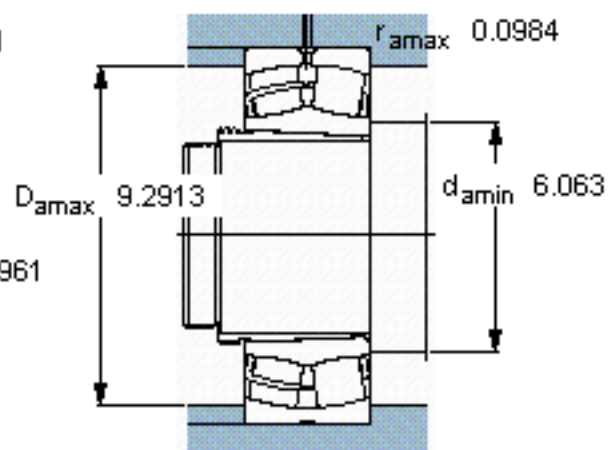

SKF 23228 CCK/W33 + AHX 3228 G *参数

主要尺寸	d_1	135	mm	-
	D	250	mm	-
	B	88	mm	-
基本额定载荷	C	915000	N	动载荷
	C_0	1250000	N	静载荷
疲劳载荷极限	P_u	120000	N	-
额定转速	参考转速	1700	r/min	-
	极限转速	2400	r/min	-
重量	重量	20500	g	-
型号	* SKF 探索者轴承	23228 CCK/W33 + AHX 3228 G *	-	-

SKF 23228 CCK/W33 + AHX 3228 G *图片

参考资料: <http://www.sozhou.com/p/bfab3379.html>

计算系数

e 0,33

Y_1 2

Y_2 3

Y_0 2