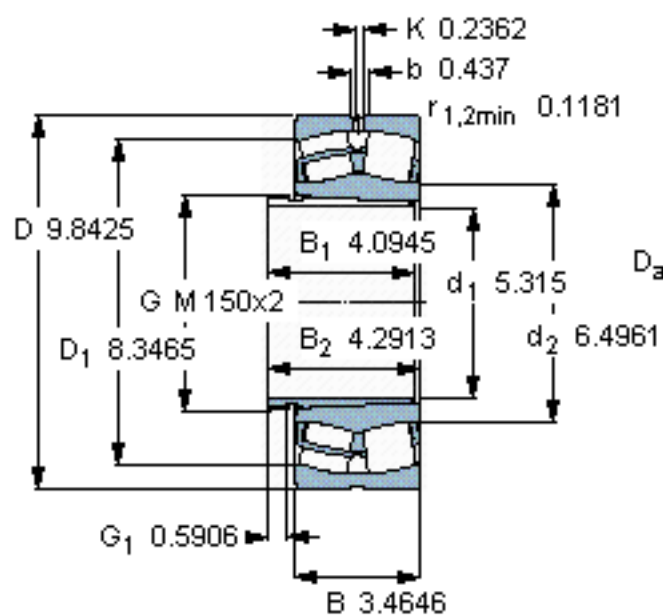

SKF 23228 CCK/W33 + AHX 3228 G *参数

主要尺寸	d_1	135	mm	-
	D	250	mm	-
	B	88	mm	-
基本额定载荷	C	915000	N	动载荷
	C_0	1250000	N	静载荷
疲劳载荷极限	P_u	120000	N	-
额定转速	参考转速	1700	r/min	-
	极限转速	2400	r/min	-
重量	重量	20500	g	-
型号	* SKF 探索者轴承	23228 CCK/W33 + AHX 3228 G *	-	-

SKF 23228 CCK/W33 + AHX 3228 G *图片

参考资料: <http://www.sozhou.com/p/bfab3379.html>

计算系数

e 0,33

Y_1 2

Y_2 3

Y_0 2