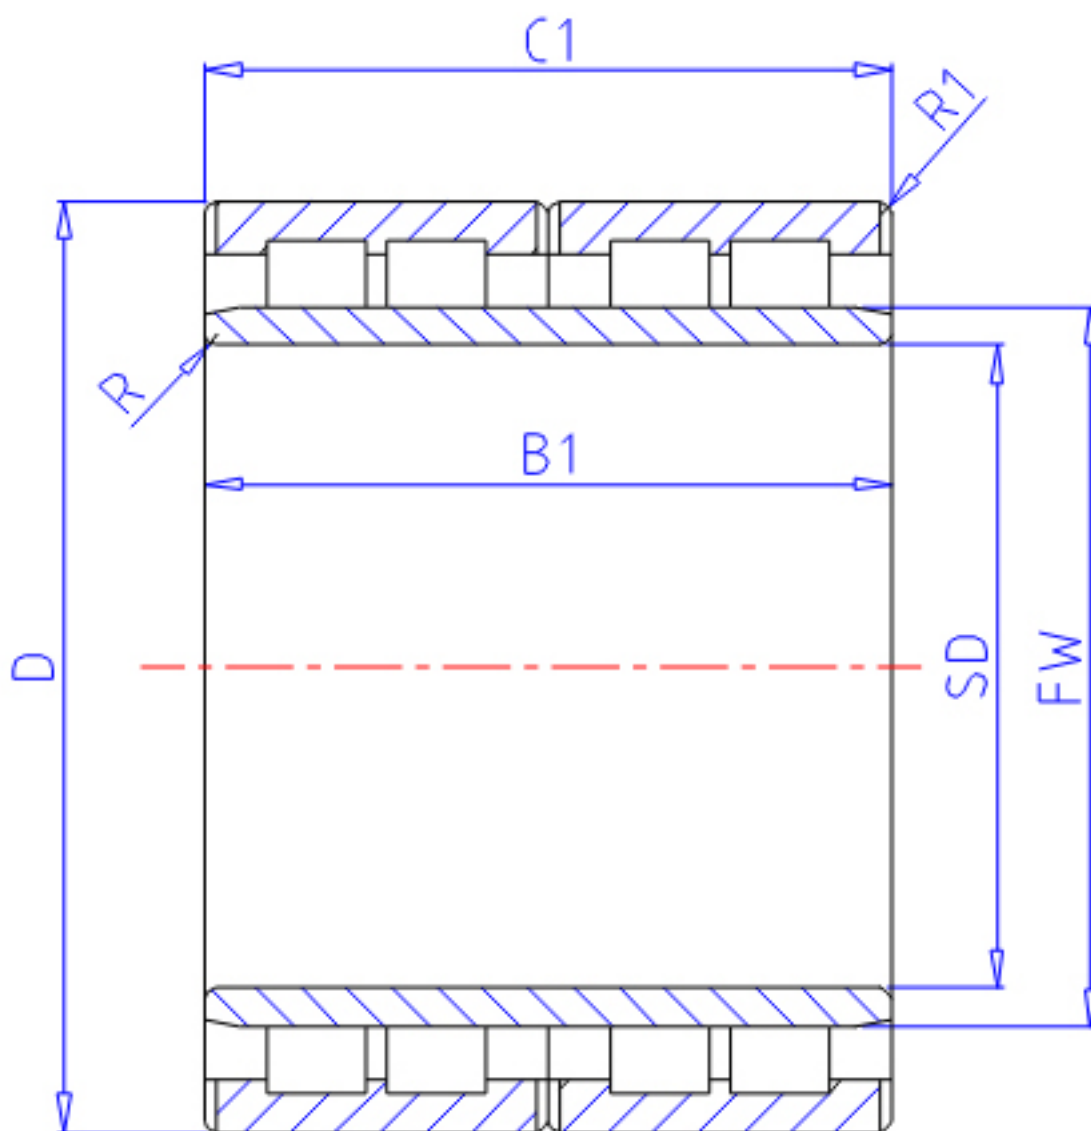

NTN 4R4041参数

主要尺寸	SD	200	mm	-
	D	290	mm	外径
	B1	192	mm	宽度
	C1	192	mm	-
	R	2.5	mm	(最小)
	R2	2.5	mm	(最小)
	R1	2.5	mm	(最小)
型号	ORDER	4R4041		型号
基本额定载荷	CR	1290000	N	动载荷
	COR	3150000	N	静载荷
	CRF	132 000	kgf	动载荷
	CORF	320 000	kgf	静载荷
尺寸	FW	226	mm	-
重量	MASS	42500	g	重量

NTN 4R4041图片

参考资料:<http://www.sozhou.com/p/bf861bc1.html>