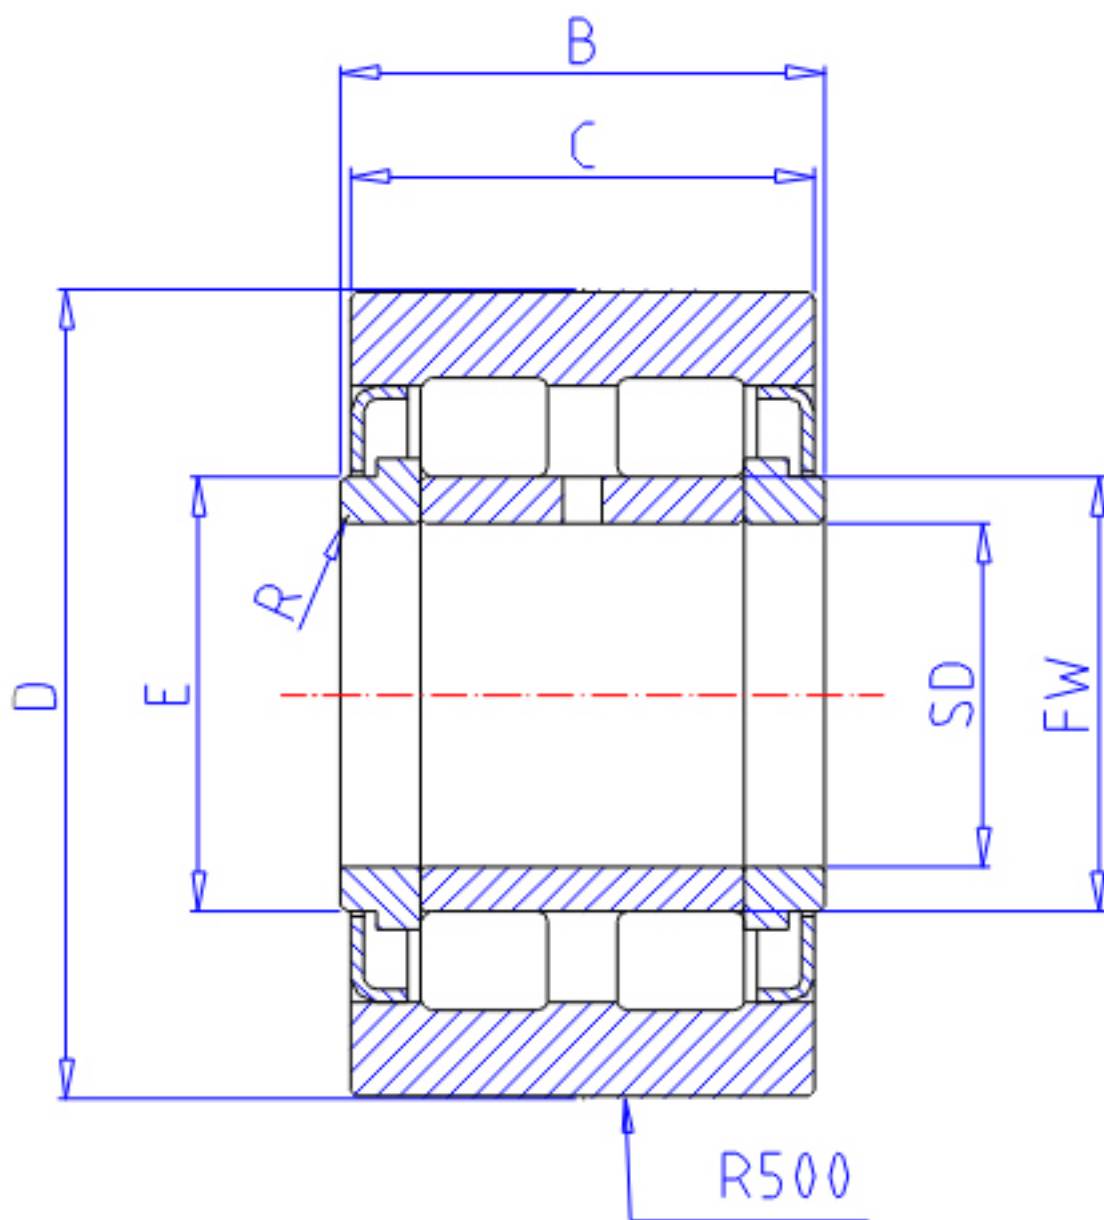

NTN NUTW210X/3AS参数

型号	ORDER	NUTW210X/3AS		型号
尺寸	D	90	mm	外径
	SD	50	mm	-
	B	38	mm	宽度
	C	36	mm	宽度
	E	60	mm	-
	FW	57.0	mm	-
	R	0.6	mm	-
	基本额定载荷	CR	100000	N
COR		158000	N	静载荷
CRF		10 200	kgf	动载荷
CORF		16 100	kgf	静载荷
CR2		61500	N	动载荷
COR2		61500	N	静载荷
CRF2		6 250	kgf	动载荷
CORF2		6 250	kgf	静载荷
极限转速	LSG	1 800	r/min	脂润滑
重量	MASS	1110	g	重量
尺寸	DS	90	mm	-

NTN NUTW210X/3AS图片

参考资料:<http://www.sozhou.com/p/bf581717.html>