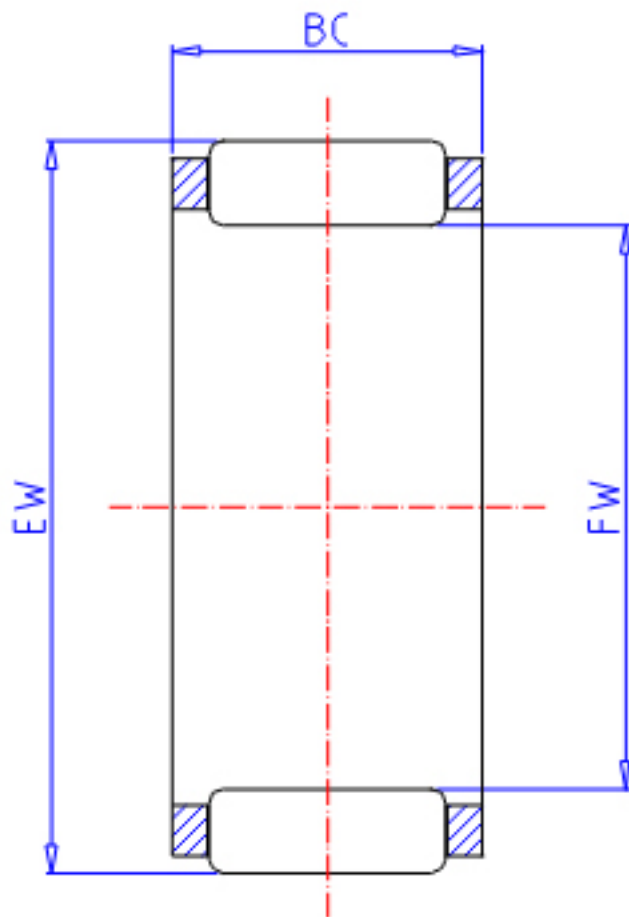

IKO KTV 121613EG参数

轴径	STDRT	12	mm	轴径
型号	ORDER	KTV 121613EG		型号
重量	MASS	5.6	g	重量
主要尺寸	FW	12	mm	内径
	EW	16	mm	外径
	BC	13.0	mm	宽度
基本额定载荷	CR	7020	N	动载荷
	COR	7800	N	静载荷

IKO KTV 121613EG图片

参考资料:<http://www.sozhou.com/p/bf229c86.html>