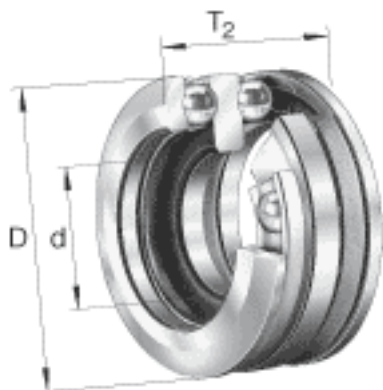

FAG 54216参数

尺寸	d	65	mm	-	
	D	115	mm	-	
	T₂	51	mm	-	
	A	45	mm	-	
	B	10	mm	-	
	D₁	82	mm	-	
	D_{a max}	98	mm	-	
	d_{a max}	80	mm	-	
	R	90	mm	-	
	r_{1 min}	1	mm	-	
	r_{a max}	1	mm	-	
	r_{a1 max}	1	mm	-	
	r_{min}	1	mm	-	
	重量	m	1600	g	质量
基本额定载荷	C_a	75000	N	基本额定动载荷, 轴向	
	C_{0a}	190000	N	基本额定静载荷, 轴向	
尺寸	A	0.22		最小载荷系数	
极限转速	n_G	3700	r/min	极限转速	
疲劳极限载荷	C_{ua}	8500	N	疲劳极限载荷, 轴向	

FAG 54216图片