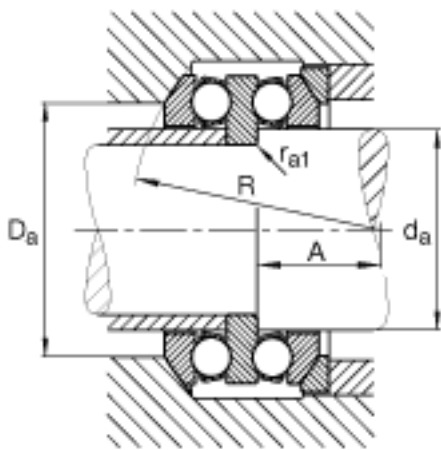

参考资料:<http://www.sozhou.com/p/bf1cfd1c.html>