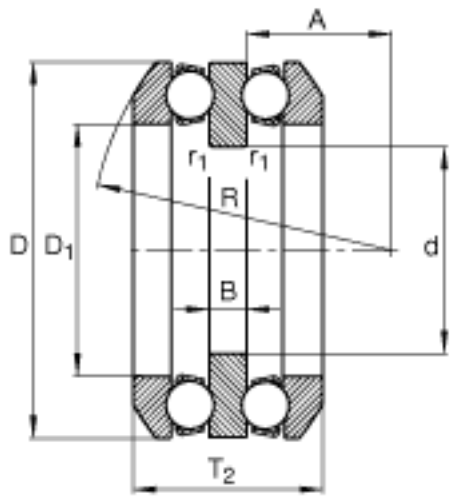

FAG 54216参数

尺寸	d	65	mm	-
	D	115	mm	-
	T ₂	51	mm	-
	A	45	mm	-
	B	10	mm	-
	D ₁	82	mm	-
	D _{a max}	98	mm	-
	d _{a max}	80	mm	-
	R	90	mm	-
	r _{1 min}	1	mm	-
	r _{a max}	1	mm	-
	r _{a1 max}	1	mm	-
	r _{min}	1	mm	-
	重量	m	1600	g
基本额定载荷	C _a	75000	N	基本额定动载荷, 轴向
	C _{0a}	190000	N	基本额定静载荷, 轴向
尺寸	A	0.22		最小载荷系数
极限转速	n _G	3700	r/min	极限转速
疲劳极限载荷	C _{ua}	8500	N	疲劳极限载荷, 轴向

FAG 54216图片

参考资料:<http://www.sozhou.com/p/bf1cfd1c.html>