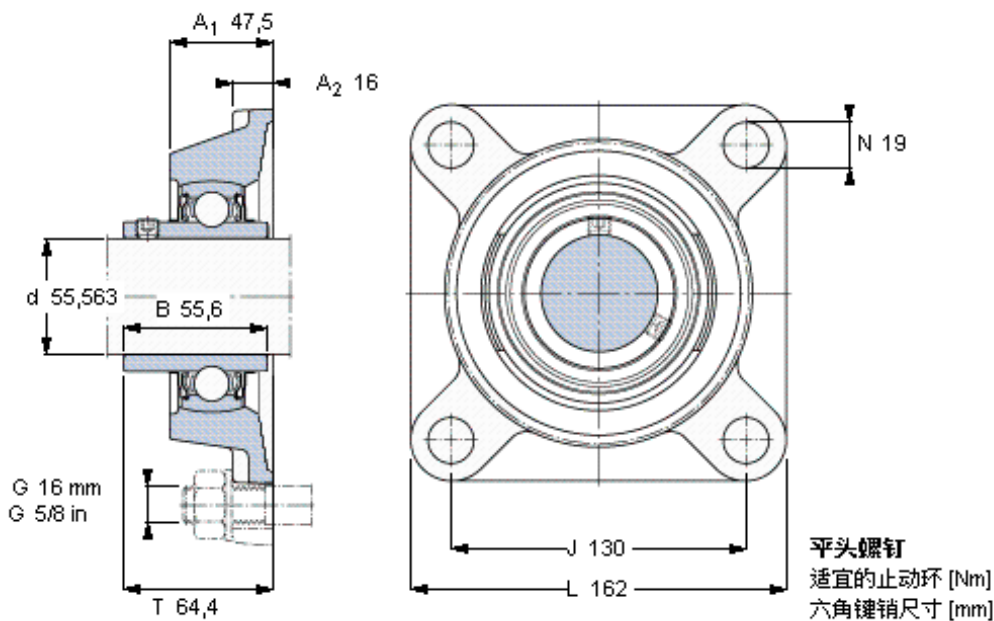

SKF FY 2.3/16 TF/VA201参数

主要尺寸	d	55.563	mm	-
	A ₁	47.5	mm	-
	J	130	mm	-
	L	162	mm	-
	T	64.4	mm	-
基本额定载荷	C ₀	29000	N	静载荷
重量	重量	3550	g	-
型号	轴承单元	FY 2.3/16 TF/VA201	-	-
	轴承座	FY 511 U/VA228	-	-
	轴承	YAR 211-203- 2FW/VA201	-	-

SKF FY 2.3/16 TF/VA201图片

3/8-24x3/4
16,5
4,7625

参考资料: <http://www.sozhou.com/p/bf19ab24.html>

平头螺钉
 适宜的止动环 [Nm]
 六角键销尺寸 [mm]

3/8-24x3/4
 16,5
 4,7625