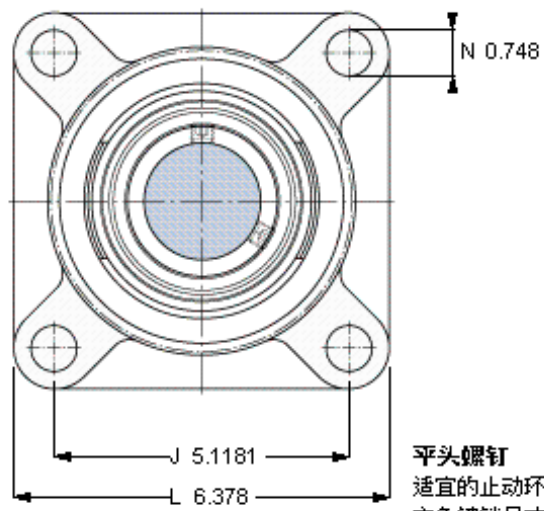

SKF FY 2.3/16 TF/VA201参数

主要尺寸	d	55.563	mm	-
	A ₁	47.5	mm	-
	J	130	mm	-
	L	162	mm	-
	T	64.4	mm	-
基本额定载荷	C ₀	29000	N	静载荷
重量	重量	3550	g	-
型号	轴承单元	FY 2.3/16 TF/VA201	-	-
	轴承座	FY 511 U/VA228	-	-
	轴承	YAR 211-203- 2FW/VA201	-	-

SKF FY 2.3/16 TF/VA201图片

3/8-24x3/4
16,5
4,7625

参考资料: <http://www.sozhou.com/p/bf19ab24.html>

平头螺钉
 适宜的止动环 [Nm]
 六角键销尺寸 [mm]

3/8-24x3/4
 16,5
 4,7625