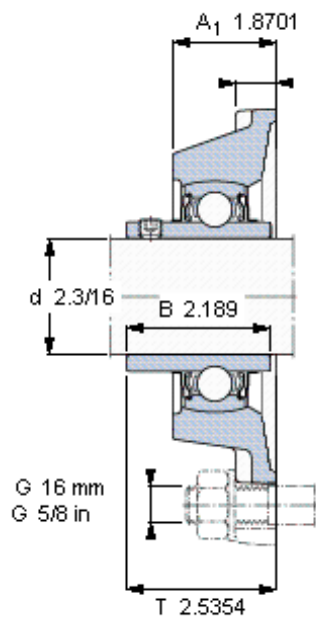

SKF FY 2.3/16 TF/VA201参数

主要尺寸	d	55.563	mm	-
	A ₁	47.5	mm	-
	J	130	mm	-
	L	162	mm	-
	T	64.4	mm	-
基本额定载荷	C ₀	29000	N	静载荷
重量	重量	3550	g	-
型号	轴承单元	FY 2.3/16 TF/VA201	-	-
	轴承座	FY 511 U/VA228	-	-
	轴承	YAR 211-203- 2FW/VA201	-	-

SKF FY 2.3/16 TF/VA201图片

3/8-24x3/4
16,5
4,7625

参考资料: <http://www.sozhou.com/p/bf19ab24.html>

平头螺钉
 适宜的止动环 [Nm]
 六角键销尺寸 [mm]

3/8-24x3/4
 16,5
 4,7625