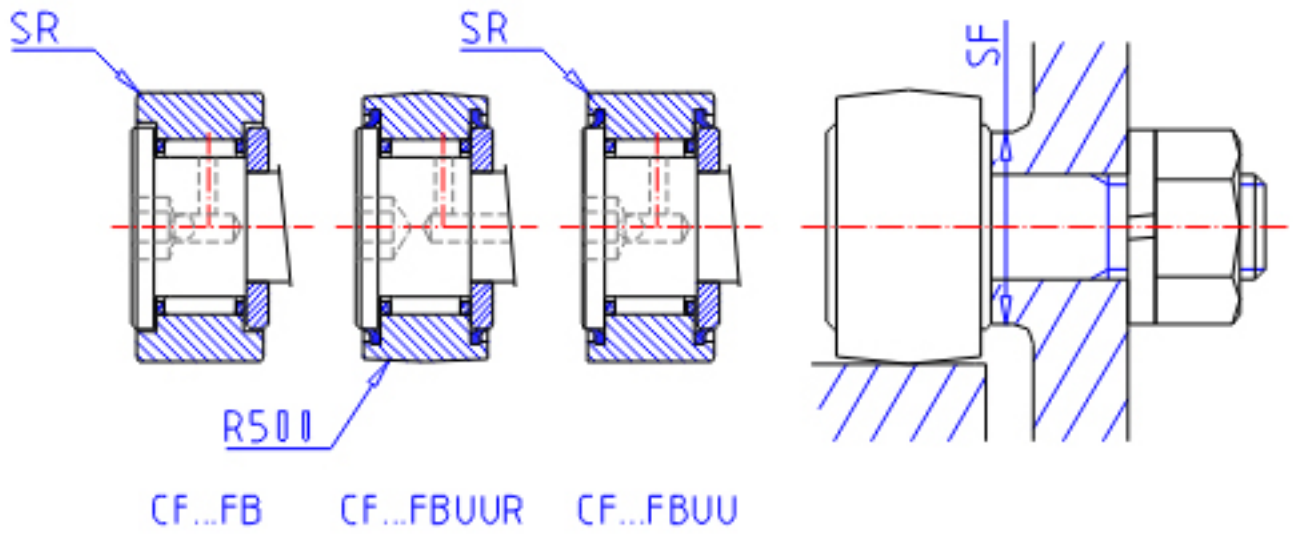

参考资料:<http://www.sozhou.com/p/bf0bbc56.html>