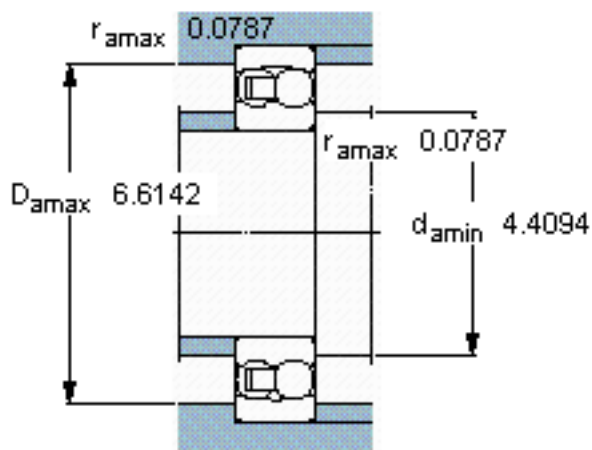

SKF 2220 M参数

主要尺寸	d	100	mm	-
	D	180	mm	-
	B	46	mm	-
基本额定载荷	C	97500	N	动载荷
	C_0	40500	N	静载荷
疲劳载荷极限	P_u	1760	N	-
额定转速	参考转速	6700	r/min	-
	极限转速	4800	r/min	-
重量	重量	5000	g	-
型号	型号	2220 M	-	-

SKF 2220 M图片

计算系数

e 0,27
Y₁ 2,3
Y₂ 3,6
Y₀ 2,5