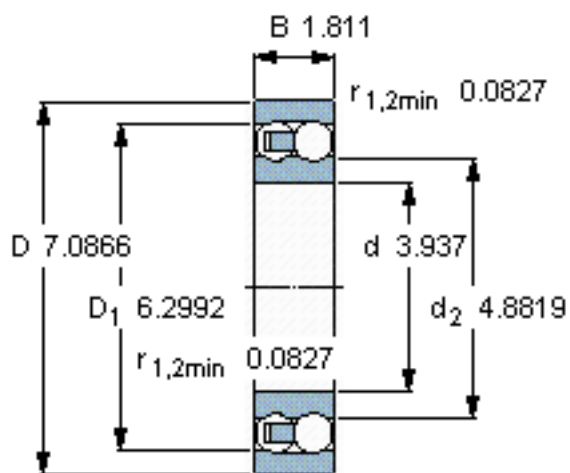

SKF 2220 M参数

主要尺寸	d	100	mm	-
	D	180	mm	-
	B	46	mm	-
基本额定载荷	C	97500	N	动载荷
	C_0	40500	N	静载荷
疲劳载荷极限	P_u	1760	N	-
额定转速	参考转速	6700	r/min	-
	极限转速	4800	r/min	-
重量	重量	5000	g	-
型号	型号	2220 M	-	-

SKF 2220 M图片

计算系数

e 0,27
Y₁ 2,3
Y₂ 3,6
Y₀ 2,5