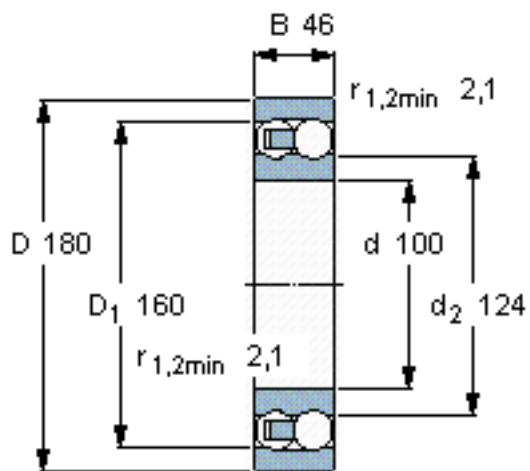

SKF 2220 M参数

主要尺寸	d	100	mm	-
	D	180	mm	-
	B	46	mm	-
基本额定载荷	C	97500	N	动载荷
	C_0	40500	N	静载荷
疲劳载荷极限	P_u	1760	N	-
额定转速	参考转速	6700	r/min	-
	极限转速	4800	r/min	-
重量	重量	5000	g	-
型号	型号	2220 M	-	-

SKF 2220 M图片

计算系数

e 0,27
Y₁ 2,3
Y₂ 3,6
Y₀ 2,5