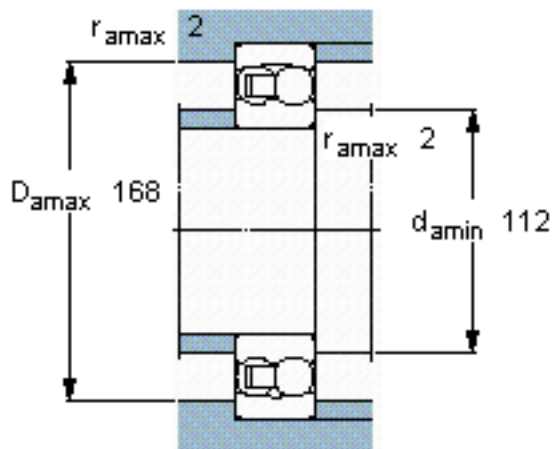

SKF 2220 M参数

主要尺寸	d	100	mm	-
	D	180	mm	-
	B	46	mm	-
基本额定载荷	C	97500	N	动载荷
	C_0	40500	N	静载荷
疲劳载荷极限	P_u	1760	N	-
额定转速	参考转速	6700	r/min	-
	极限转速	4800	r/min	-
重量	重量	5000	g	-
型号	型号	2220 M	-	-

SKF 2220 M图片

计算系数

e 0,27
Y₁ 2,3
Y₂ 3,6
Y₀ 2,5