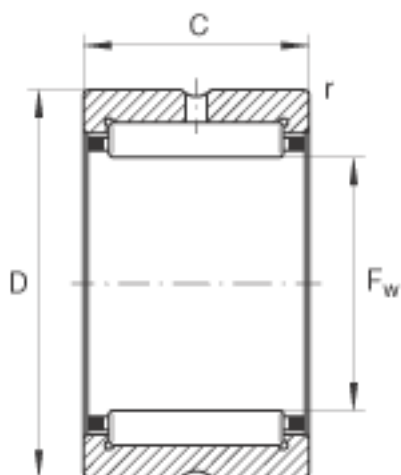

INA NK26/16参数

尺寸	F_w	26	mm	-
	D	34	mm	-
	C	16	mm	-
	r_{min}	0.3	mm	-
重量	m	34	g	质量
基本额定载荷	C_r	17300	N	基本额定动载荷，径向
	C_{0r}	23600	N	基本额定静载荷，径向
疲劳极限载荷	C_{ur}	4350	N	疲劳极限载荷，径向
极限转速	n_G	17200	r/min	极限转速
参考转速	n_B	9500	r/min	参考转速

INA NK26/16图片

参考资料:<http://www.sozhou.com/p/be9ec318.html>