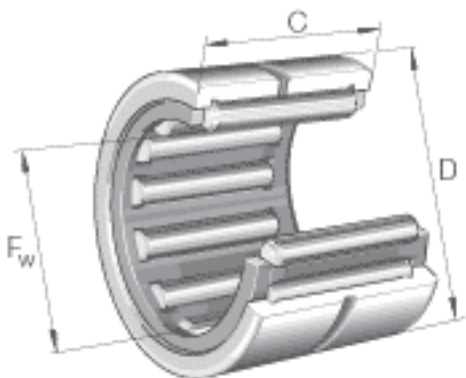

INA NK26/16参数

尺寸	F_w	26	mm	-
	D	34	mm	-
	C	16	mm	-
	r_{min}	0.3	mm	-
重量	m	34	g	质量
基本额定载荷	C_r	17300	N	基本额定动载荷，径向
	C_{0r}	23600	N	基本额定静载荷，径向
疲劳极限载荷	C_{ur}	4350	N	疲劳极限载荷，径向
极限转速	n_G	17200	r/min	极限转速
参考转速	n_B	9500	r/min	参考转速

INA NK26/16图片