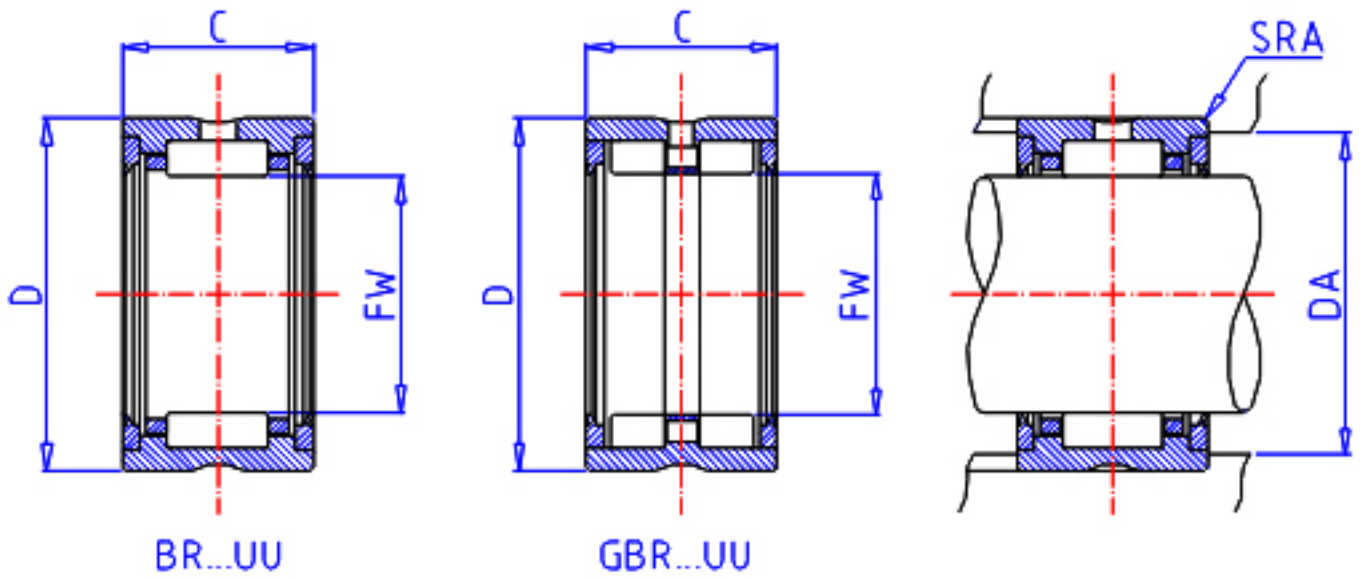

参考资料:<http://www.sozhou.com/p/be9933c6.html>