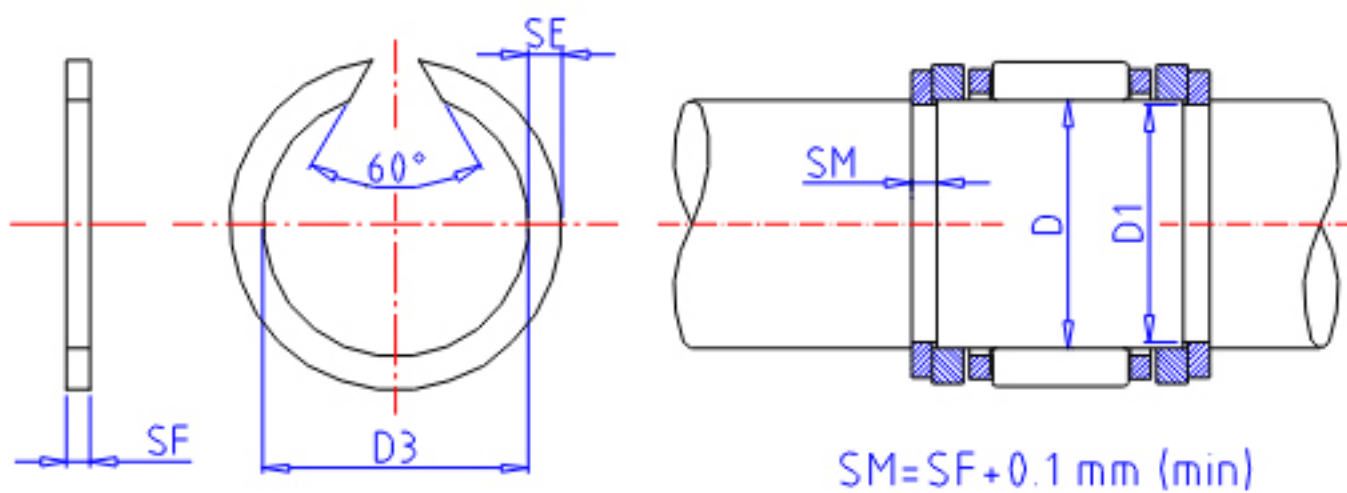

IKO WR 165参数

型号	ORDER	WR 165		型号
主要尺寸	D	165	mm	轴径
	D3	161.6	mm	(最大)
	SE	4.00	mm	宽度
	SF	2.5	mm	-
	D1	162.4	mm	沟的直径
	TOL	0/-0.25	mm	尺寸公差

IKO WR 165图片

参考资料:<http://www.sozhou.com/p/be91de68.html>