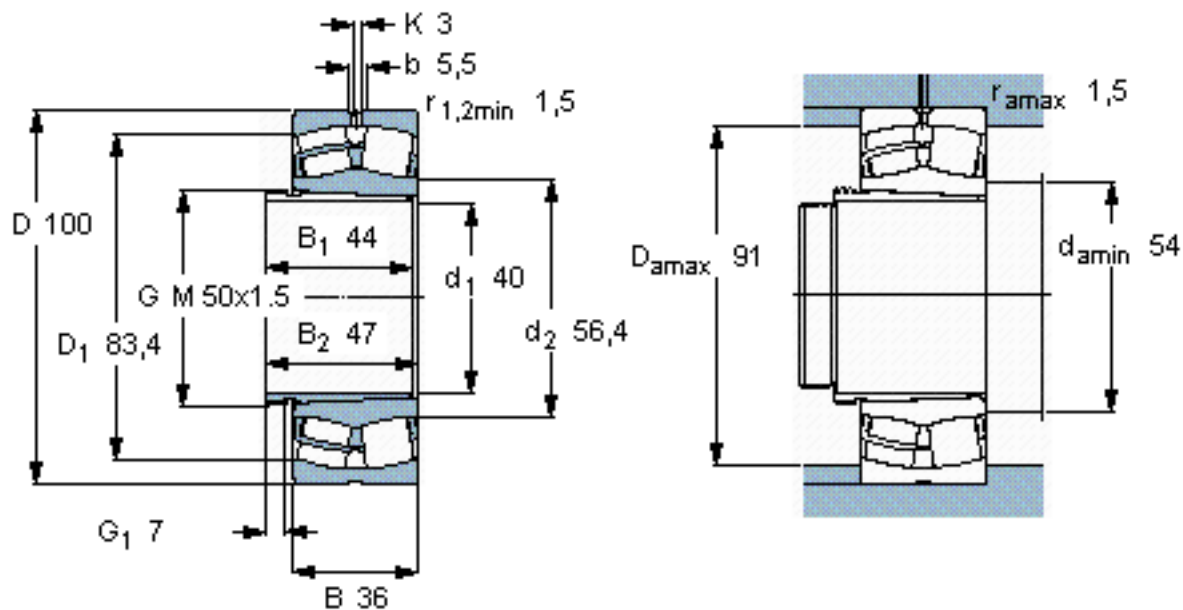

SKF 22309 EK + AH 2309 *参数

主要尺寸	d_1	40	mm	-
	D	100	mm	-
	B	36	mm	-
基本额定载荷	C	183000	N	动载荷
	C_0	183000	N	静载荷
疲劳载荷极限	P_u	19600	N	-
额定转速	参考转速	5300	r/min	-
	极限转速	7000	r/min	-
重量	重量	1550	g	-
型号	* SKF 探索者轴承	22309 EK + AH 2309 *	-	-

SKF 22309 EK + AH 2309 *图片

参考资料: <http://www.sozhou.com/p/be6adc0e.html>