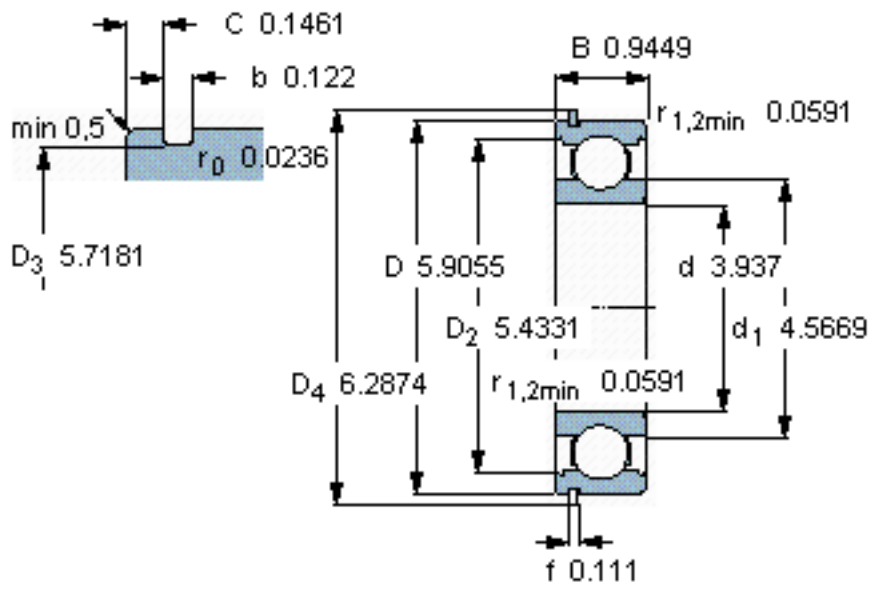

SKF 6020 NR *参数

主要尺寸	d	100	mm	-
	D	150	mm	-
	B	24	mm	-
基本额定载荷	C	63700	N	动载荷
	C_0	54000	N	静载荷
疲劳载荷极限	P_u	2040	N	-
额定转速	参考转速	9500	r/min	-
	极限转速	5600	r/min	-
重量	重量	1250	g	-
型号	* SKF 探索者轴承	6020 NR *	-	-
	* SKF 探索者轴承	SP 150	-	-

SKF 6020 NR *图片

参考资料:<http://www.sozhou.com/p/be441251.html>

计算系数
 k_r 0,025
 f_0 16