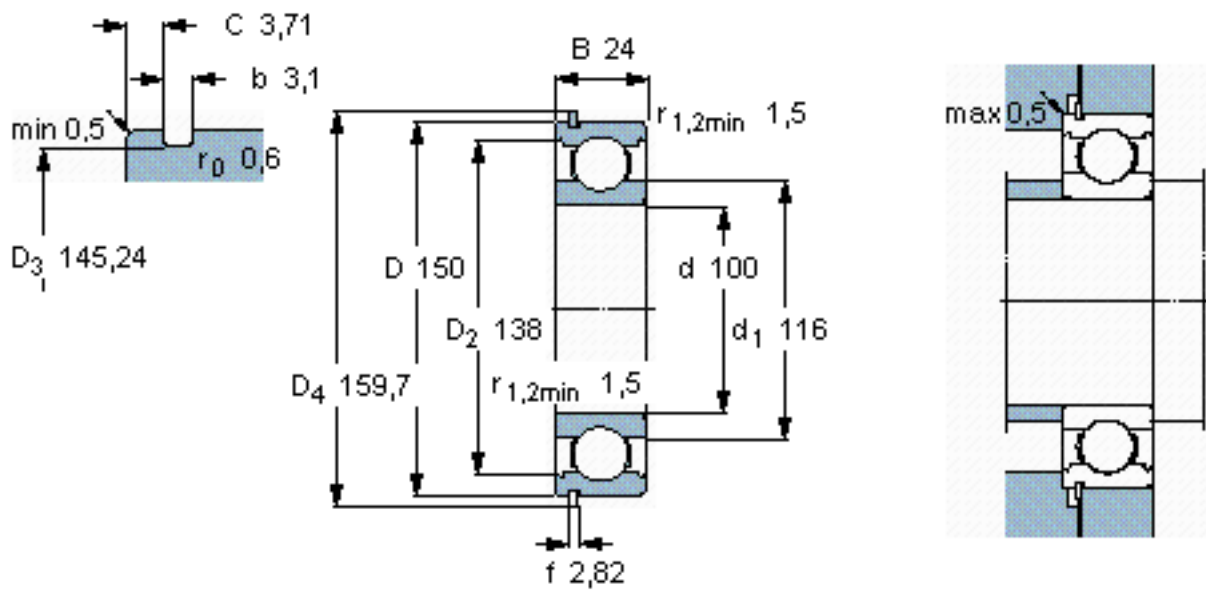

SKF 6020 NR *参数

主要尺寸	d	100	mm	-
	D	150	mm	-
	B	24	mm	-
基本额定载荷	C	63700	N	动载荷
	C_0	54000	N	静载荷
疲劳载荷极限	P_u	2040	N	-
额定转速	参考转速	9500	r/min	-
	极限转速	5600	r/min	-
重量	重量	1250	g	-
型号	* SKF 探索者轴承	6020 NR *	-	-
	* SKF 探索者轴承	SP 150	-	-

SKF 6020 NR *图片

参考资料:<http://www.sozhou.com/p/be441251.html>

计算系数
 k_r 0,025
 f_0 16