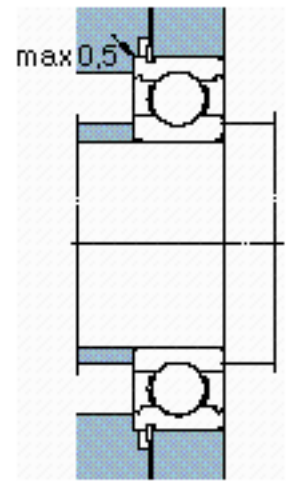

SKF 6020 NR *参数

主要尺寸	d	100	mm	-
	D	150	mm	-
	B	24	mm	-
基本额定载荷	C	63700	N	动载荷
	C_0	54000	N	静载荷
疲劳载荷极限	P_u	2040	N	-
额定转速	参考转速	9500	r/min	-
	极限转速	5600	r/min	-
重量	重量	1250	g	-
型号	* SKF 探索者轴承	6020 NR *	-	-
	* SKF 探索者轴承	SP 150	-	-

SKF 6020 NR *图片

参考资料:<http://www.sozhou.com/p/be441251.html>

计算系数
 k_r 0,025
 f_0 16