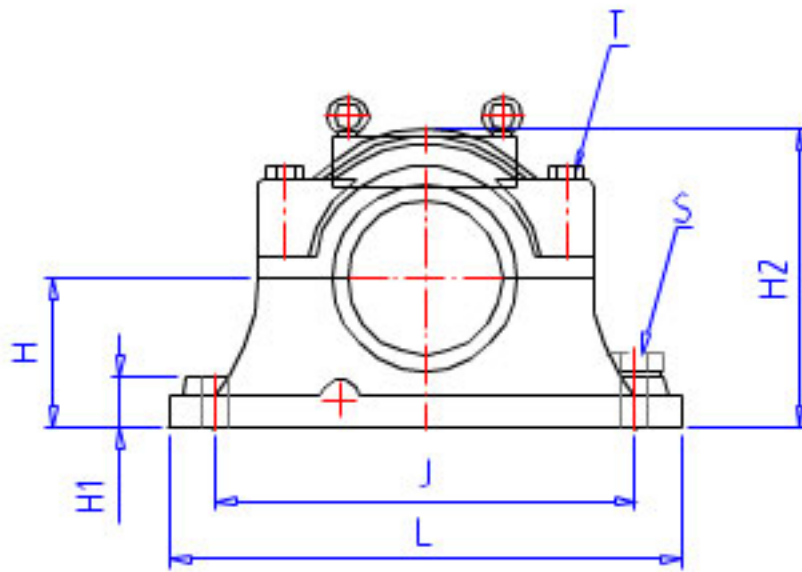

NSK SD 560参数

型号	型号	SD 560		-
轴径	D1	280	mm	轴径
轴承座	PLB	SD 560		型号
适用部件	AN	22260 CAK		调心球轴承
	AD	H 3160		紧定套型号
尺寸	DH8	540	mm	直径
	HH13	325	mm	高度
	J	890	mm	长度
	J1	250	mm	长度
	N	50	mm	长度
	N1	67	mm	长度
	A	410	mm	长度
	L	1060	mm	长度
	A1	400	mm	宽度
	H1	100	mm	高度
	H2	640	mm	高度
	G	150	mm	高度
	G1	140	mm	高度
	T	M36	mm	规格
S	M42	mm	规格	
重量	MASS	465000	g	重量
油封	OS	GS 60		油封

NSK SD 560图片

参考资料:<http://www.sozhou.com/p/be3624ca.html>