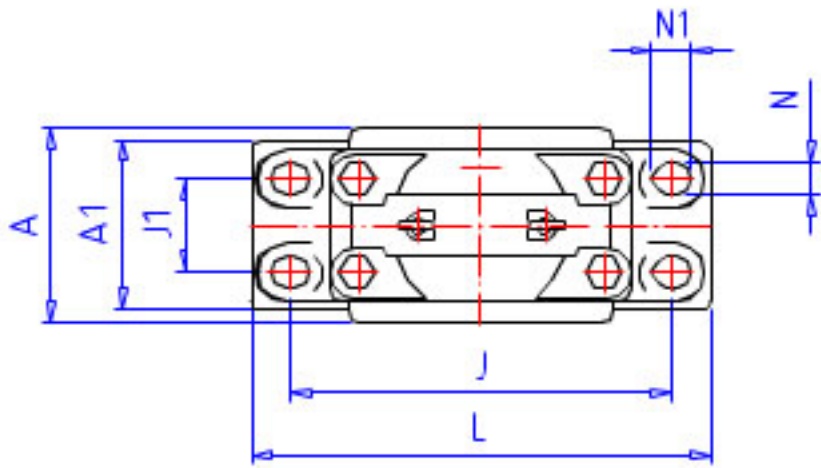

NSK SD 560参数

型号	型号	SD 560		-
轴径	D1	280	mm	轴径
轴承座	PLB	SD 560		型号
适用部件	AN	22260 CAK		调心球轴承
	AD	H 3160		紧定套型号
尺寸	DH8	540	mm	直径
	HH13	325	mm	高度
	J	890	mm	长度
	J1	250	mm	长度
	N	50	mm	长度
	N1	67	mm	长度
	A	410	mm	长度
	L	1060	mm	长度
	A1	400	mm	宽度
	H1	100	mm	高度
	H2	640	mm	高度
	G	150	mm	高度
	G1	140	mm	高度
	T	M36	mm	规格
S	M42	mm	规格	
重量	MASS	465000	g	重量
油封	OS	GS 60		油封

NSK SD 560图片

参考资料:<http://www.sozhou.com/p/be3624ca.html>