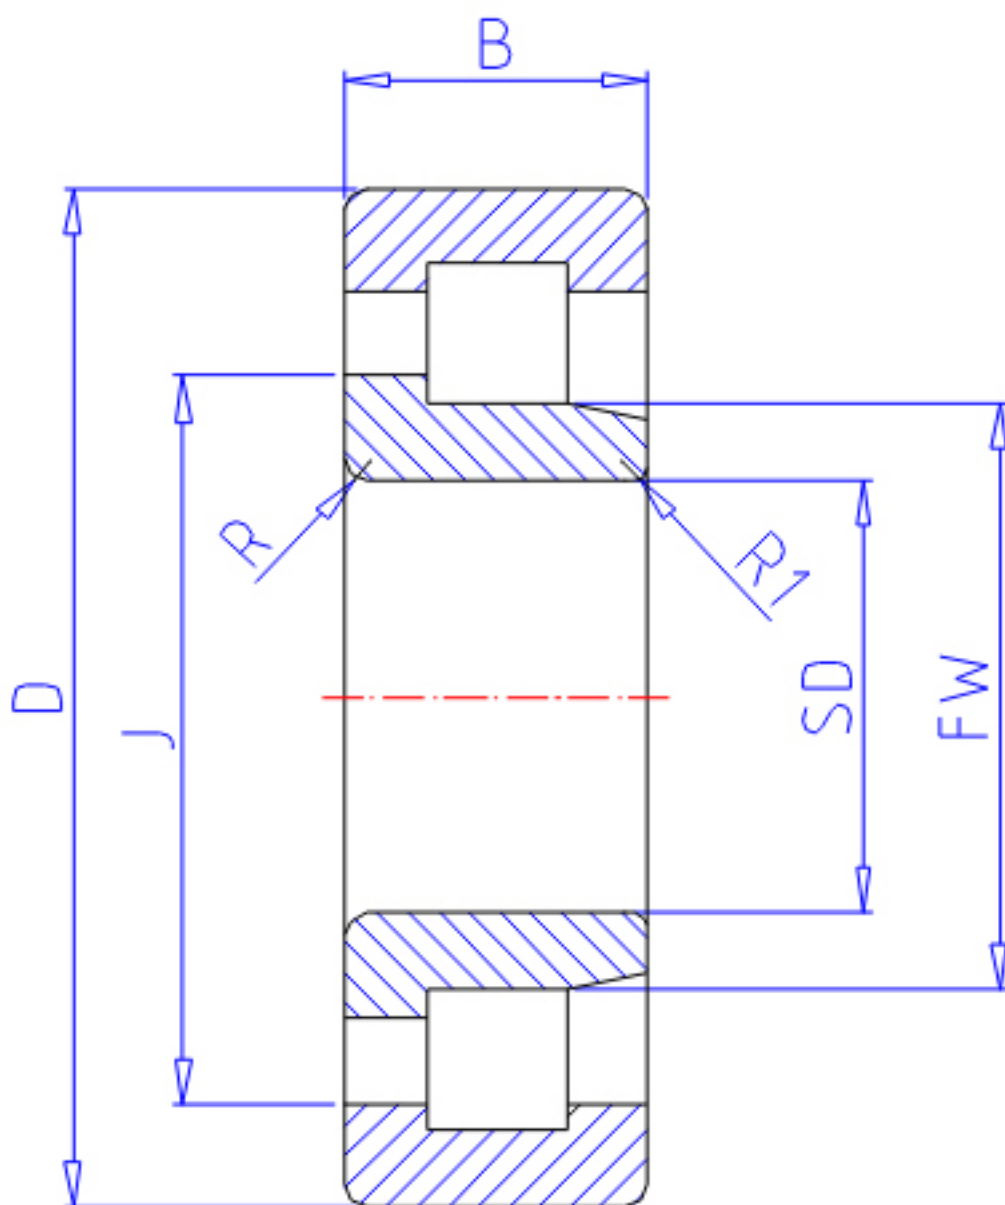

NTN NJ205E参数

主要尺寸	SD	25	mm	-
	D	52	mm	外径
	B	15	mm	宽度
	R	1.0	mm	(最小)
	R1	0.6	mm	(最小)
型号	ORDER	NJ205E		型号
基本额定载荷	CR	29300	N	动载荷
	COR	27700	N	静载荷
	CRF	2 990	kgf	动载荷
	CORF	2 830	kgf	静载荷
极限转速	LSG	13 000	r/min	脂润滑
	LSO	15 000	r/min	油润滑
尺寸	FW	31.5	mm	-
	EW	0.0	mm	-
	J	34.5	mm	-
重量	MASS	150	g	重量
安装尺寸	DA1	29	mm	(最小)
	DB1	0	mm	(最小)
	DC	31	mm	(最大)
	DD	34	mm	(最小)
	DE	37	mm	(最小)
	DA	47	mm	(最大)
	DB2	0	mm	(最大)
	DB3	0	mm	(最小)
	RAS	1	mm	(最大)
	R1AS	0.6	mm	(最大)

NTN NJ205E图片

参考资料:<http://www.sozhou.com/p/be1935b0.html>