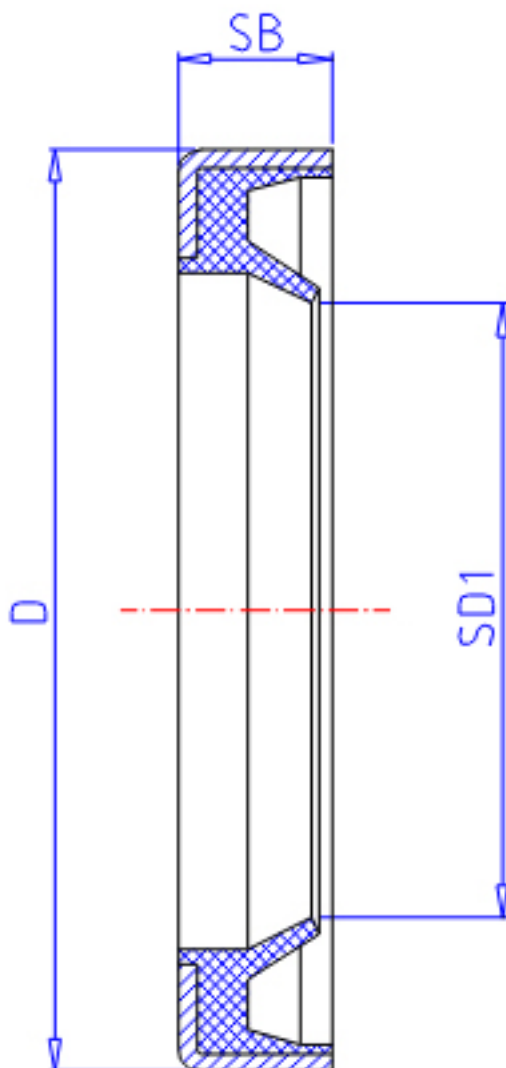

IKO OS 6102.5参数

轴径	STDRT	6	mm	轴径
型号	ORDER	OS 6102.5		型号
主要尺寸	SD1	6	mm	-
	D	10	mm	外径
	SB	2.5	mm	宽度

IKO OS 6102.5图片

参考资料:<http://www.sozhou.com/p/be10aa8b.html>