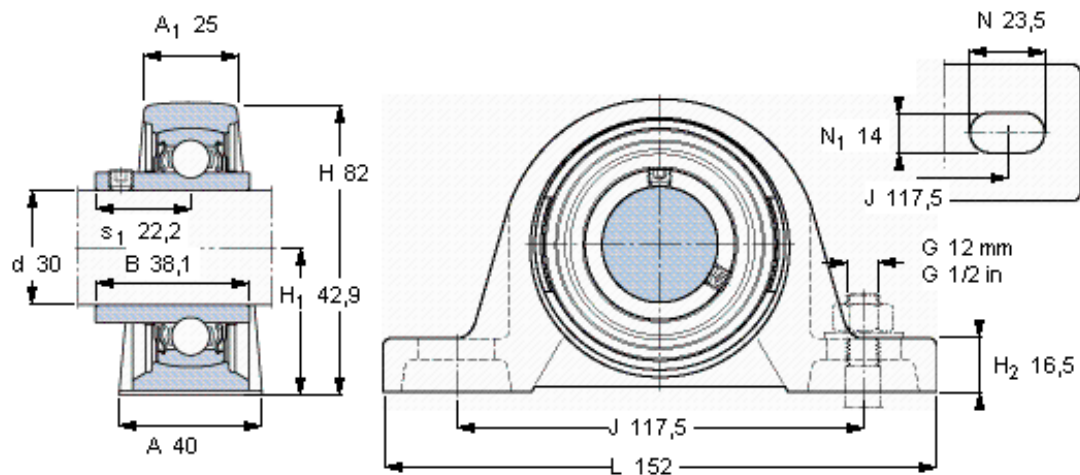

SKF SY 30 TF/VA201参数

主要尺寸	d	30	mm	-
	A	40	mm	-
	H	82	mm	-
	H ₁	42.9	mm	-
	L	152	mm	-
基本额定载荷	C ₀	11200	N	静载荷
重量	重量	1100	g	-
型号	轴承单元	SY 30 TF/VA201	-	-
	轴承座	SY 506 U/VA228	-	-
	轴承	YAR 206-2FW/VA201	-	-

SKF SY 30 TF/VA201图片

平头螺钉

适宜的止动环 [Nm]

六角键销尺寸 [mm]

M 6×0.7

4

3

参考资料: <http://www.sozhou.com/p/bdfc6286.html>

平头螺钉

适宜的止动环 [Nm]

六角键销尺寸 [mm]

M 6×0.7

4

3