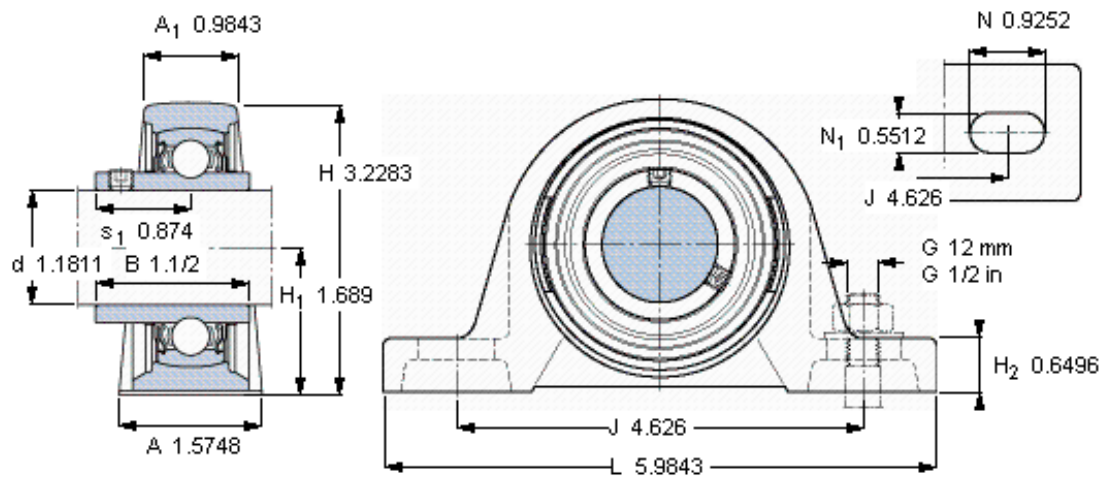

SKF SY 30 TF/VA201参数

主要尺寸	d	30	mm	-
	A	40	mm	-
	H	82	mm	-
	H ₁	42.9	mm	-
	L	152	mm	-
基本额定载荷	C ₀	11200	N	静载荷
重量	重量	1100	g	-
型号	轴承单元	SY 30 TF/VA201	-	-
	轴承座	SY 506 U/VA228	-	-
	轴承	YAR 206-2FW/VA201	-	-

SKF SY 30 TF/VA201图片

平头螺钉

适宜的止动环 [Nm]

六角键销尺寸 [mm]

M 6×0.7

4

3

参考资料: <http://www.sozhou.com/p/bdfc6286.html>

平头螺钉

适宜的止动环 [Nm]

六角键销尺寸 [mm]

M 6×0.7

4

3