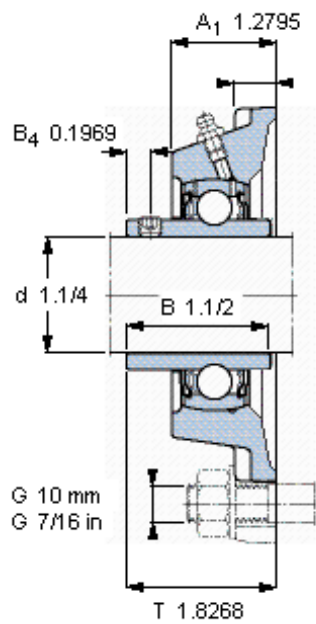

SKF FY 1.1/4 ATF参数

主要尺寸	d	31.75	mm	-
	A ₁	32.5	mm	-
	J	82.5	mm	-
	L	108	mm	-
	T	46.4	mm	-
基本额定载荷	C	19500	N	动载荷
	C ₀	11200	N	静载荷
极限转速	带h6轴公差	6300	r/min	-
重量	重量	1070	g	-
型号	轴承单元	FY 1.1/4 ATF	-	-
	轴承座	FY 506 U	-	-
	轴承	YAR 206-104-2F	-	-

SKF FY 1.1/4 ATF图片

1/4-28x1/4
4
3,175

参考资料: <http://www.sozhou.com/p/bd806272.html>

平头螺钉
 适宜的止动环 [Nm]
 六角键销尺寸 [mm]

1/4-28x1/4
 4
 3,175