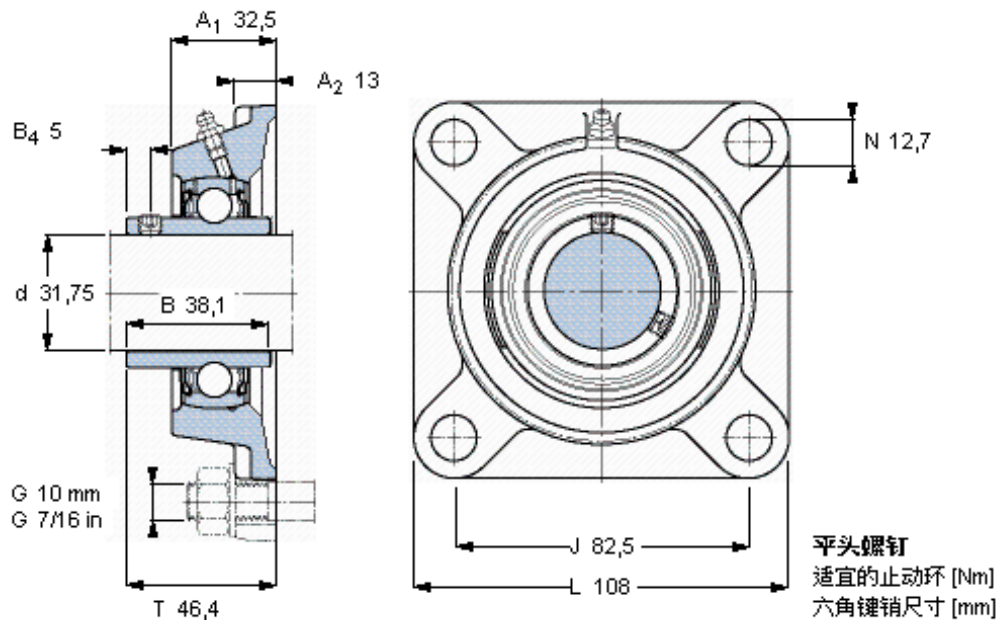

SKF FY 1.1/4 ATF参数

主要尺寸	d	31.75	mm	-
	A ₁	32.5	mm	-
	J	82.5	mm	-
	L	108	mm	-
	T	46.4	mm	-
基本额定载荷	C	19500	N	动载荷
	C ₀	11200	N	静载荷
极限转速	带h6轴公差	6300	r/min	-
重量	重量	1070	g	-
型号	轴承单元	FY 1.1/4 ATF	-	-
	轴承座	FY 506 U	-	-
	轴承	YAR 206-104-2F	-	-

SKF FY 1.1/4 ATF图片

1/4-28x1/4
4
3,175

参考资料: <http://www.sozhou.com/p/bd806272.html>

平头螺钉
 适宜的止动环 [Nm]
 六角键销尺寸 [mm]

1/4-28x1/4
 4
 3,175