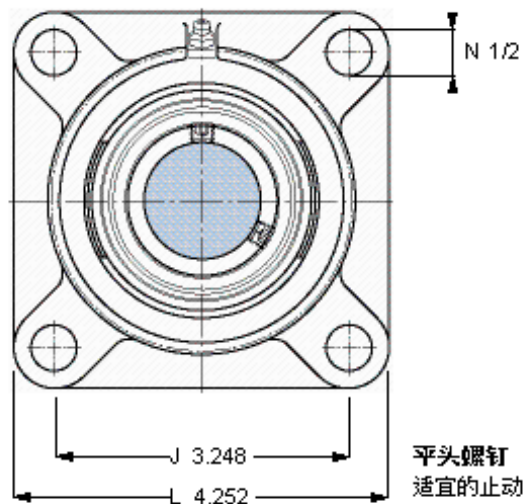

SKF FY 1.1/4 ATF参数

主要尺寸	d	31.75	mm	-
	A ₁	32.5	mm	-
	J	82.5	mm	-
	L	108	mm	-
	T	46.4	mm	-
基本额定载荷	C	19500	N	动载荷
	C ₀	11200	N	静载荷
极限转速	带h6轴公差	6300	r/min	-
重量	重量	1070	g	-
型号	轴承单元	FY 1.1/4 ATF	-	-
	轴承座	FY 506 U	-	-
	轴承	YAR 206-104-2F	-	-

SKF FY 1.1/4 ATF图片

1/4-28x1/4
4
3,175

参考资料: <http://www.sozhou.com/p/bd806272.html>

平头螺钉
 适宜的止动环 [Nm]
 六角键销尺寸 [mm]

1/4-28x1/4
 4
 3,175