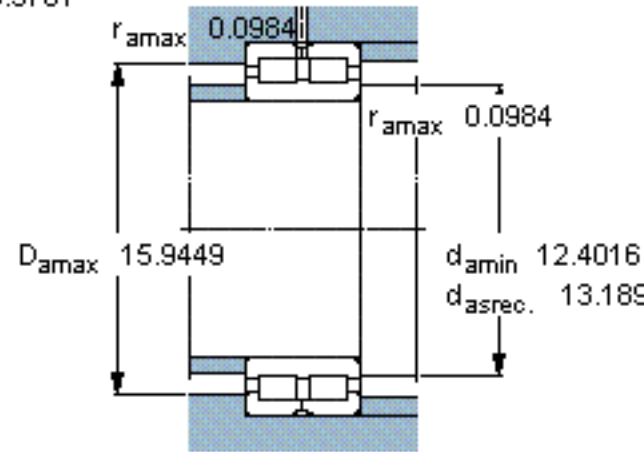

计算系数

k_r 0,25