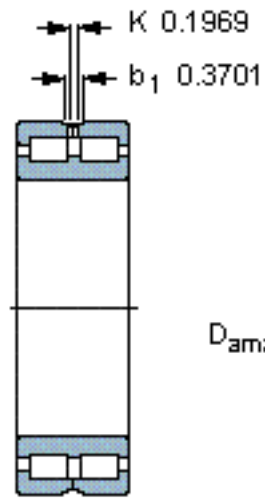

SKF NNC 4960 CV参数

主要尺寸	d	300	mm	-
	D	420	mm	-
	B	118	mm	-
基本额定载荷	C	1680000	N	动载荷
	$C_0$	3750000	N	静载荷
疲劳载荷极限	$P_u$	355000	N	-
额定转速	参考转速	670	r/min	-
	极限转速	800	r/min	-
重量	重量	53000	g	-
型号	型号	NNC 4960 CV	-	-

SKF NNC 4960 CV图片

计算系数

$k_f = 0,25$

参考资料: <http://www.sozhou.com/p/bd77daba.html>