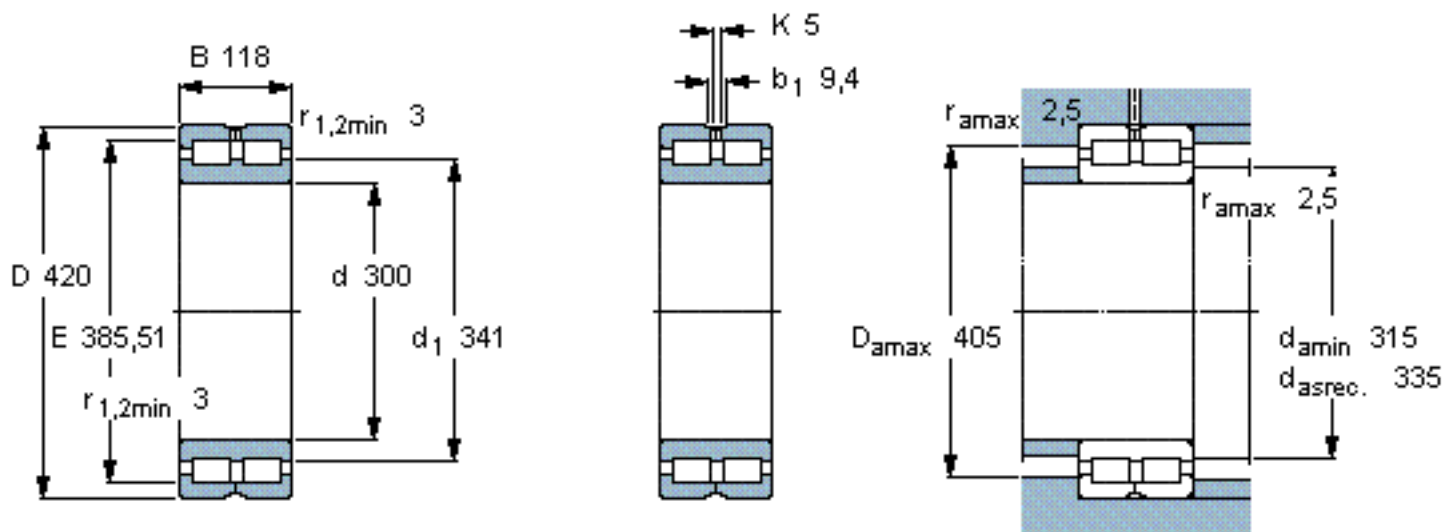

SKF NNC 4960 CV参数

主要尺寸	d	300	mm	-
	D	420	mm	-
	B	118	mm	-
基本额定载荷	C	1680000	N	动载荷
	C_0	3750000	N	静载荷
疲劳载荷极限	P_u	355000	N	-
额定转速	参考转速	670	r/min	-
	极限转速	800	r/min	-
重量	重量	53000	g	-
型号	型号	NNC 4960 CV	-	-

SKF NNC 4960 CV图片

计算系数

$k_f = 0,25$

参考资料: <http://www.sozhou.com/p/bd77daba.html>