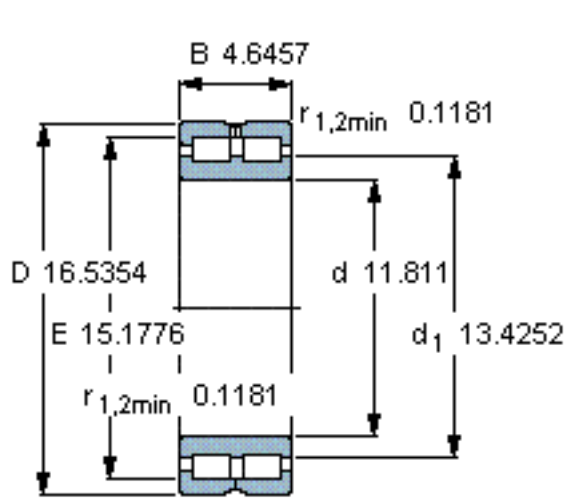

SKF NNC 4960 CV参数

主要尺寸	d	300	mm	-
	D	420	mm	-
	B	118	mm	-
基本额定载荷	C	1680000	N	动载荷
	$C_0$	3750000	N	静载荷
疲劳载荷极限	$P_u$	355000	N	-
额定转速	参考转速	670	r/min	-
	极限转速	800	r/min	-
重量	重量	53000	g	-
型号	型号	NNC 4960 CV	-	-

SKF NNC 4960 CV图片

计算系数

$k_f = 0,25$

参考资料: <http://www.sozhou.com/p/bd77daba.html>