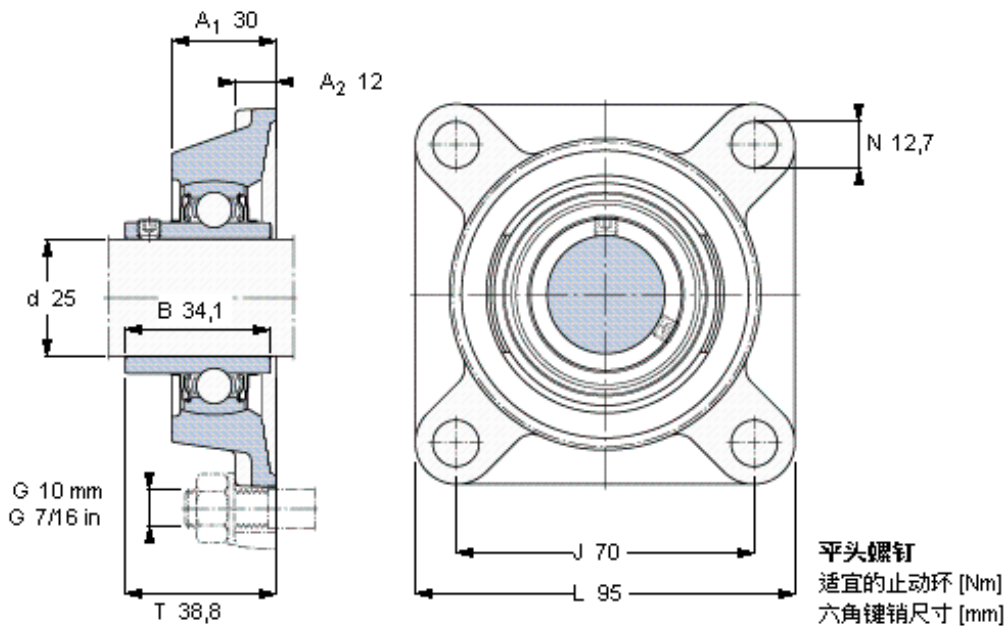

SKF FY 25 TF/VA201参数

主要尺寸	d	25	mm	-
	A <sub>1</sub>	30	mm	-
	J	70	mm	-
	L	95	mm	-
	T	38.8	mm	-
基本额定载荷	C <sub>0</sub>	7800	N	静载荷
重量	重量	770	g	-
型号	轴承单元	FY 25 TF/VA201	-	-
	轴承座	FY 505 U/VA228	-	-
	轴承	YAR 205-2FW/VA201	-	-

SKF FY 25 TF/VA201图片

参考资料: <http://www.sozhou.com/p/bd75f1a2.html>

M 6×0.7  
 4  
 3