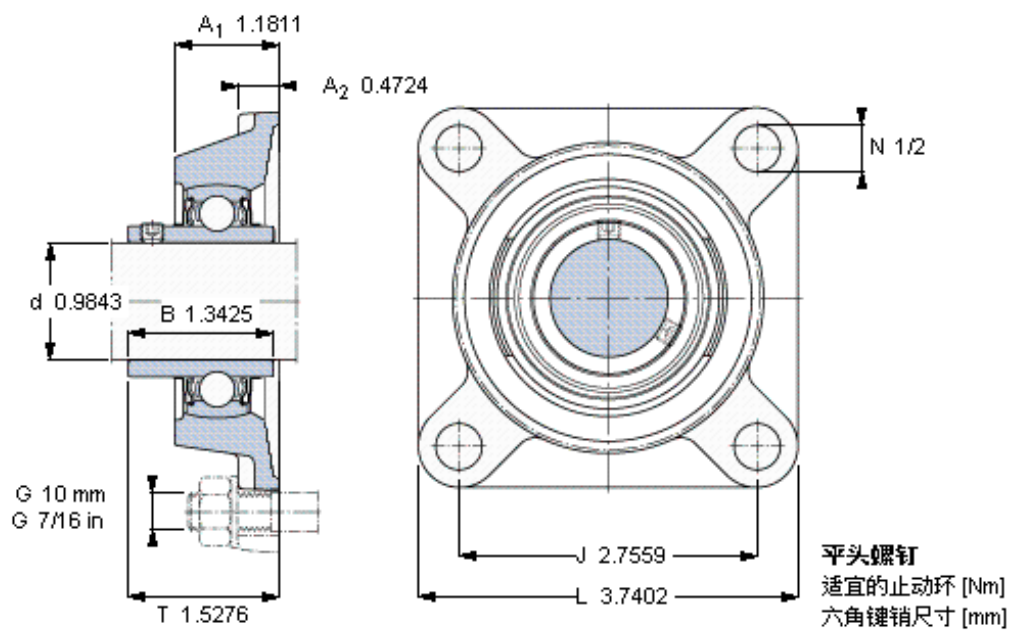

SKF FY 25 TF/VA201参数

主要尺寸	d	25	mm	-
	A <sub>1</sub>	30	mm	-
	J	70	mm	-
	L	95	mm	-
	T	38.8	mm	-
基本额定载荷	C <sub>0</sub>	7800	N	静载荷
重量	重量	770	g	-
型号	轴承单元	FY 25 TF/VA201	-	-
	轴承座	FY 505 U/VA228	-	-
	轴承	YAR 205-2FW/VA201	-	-

SKF FY 25 TF/VA201图片

参考资料: <http://www.sozhou.com/p/bd75f1a2.html>

M 6×0.7  
 4  
 3