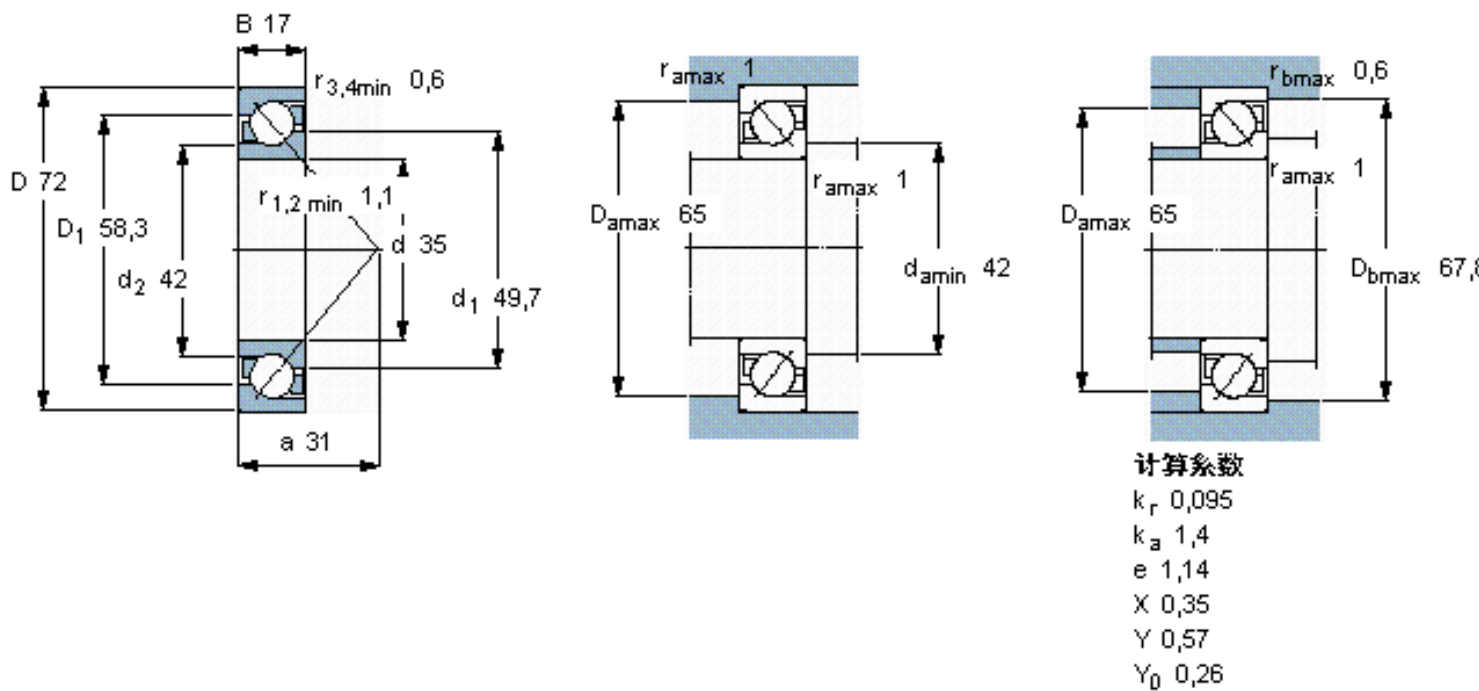

SKF 7207 BEGAY参数

主要尺寸	d	35	mm	-
	D	72	mm	-
	B	17	mm	-
基本额定载荷	C	30700	N	动载荷
	C_0	20800	N	静载荷
疲劳载荷极限	P_u	880	N	-
额定转速	参考转速	11000	r/min	-
	极限转速	11000	r/min	-
重量	重量	300	g	-
型号	* SKF 探索者轴承	7207 BEGAY	-	-

SKF 7207 BEGAY图片

参考资料:<http://www.sozhou.com/p/bd5ec86b.html>

计算系数

k_r 0,095

k_a 1,4

e 1,14

X 0,35

Y 0,57

Y_0 0,26