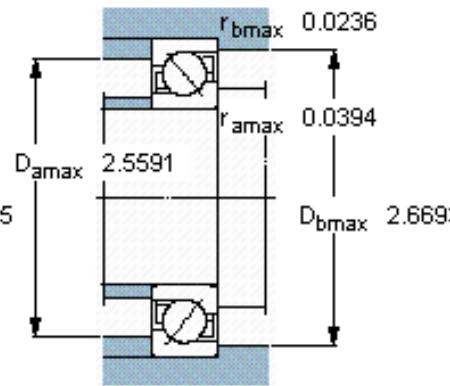

SKF 7207 BEGAY参数

主要尺寸	d	35	mm	-
	D	72	mm	-
	B	17	mm	-
基本额定载荷	C	30700	N	动载荷
	C_0	20800	N	静载荷
疲劳载荷极限	P_u	880	N	-
额定转速	参考转速	11000	r/min	-
	极限转速	11000	r/min	-
重量	重量	300	g	-
型号	* SKF 探索者轴承	7207 BEGAY	-	-

SKF 7207 BEGAY图片

参考资料:<http://www.sozhou.com/p/bd5ec86b.html>

计算系数

k_r 0,095

k_a 1,4

e 1,14

X 0,35

Y 0,57

Y_0 0,26