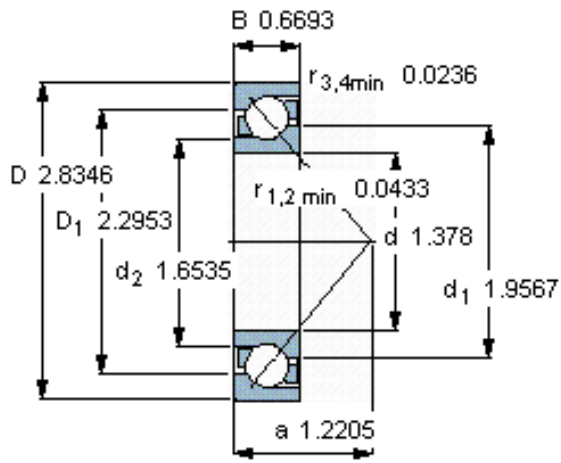

SKF 7207 BEGAY参数

主要尺寸	d	35	mm	-
	D	72	mm	-
	B	17	mm	-
基本额定载荷	C	30700	N	动载荷
	C_0	20800	N	静载荷
疲劳载荷极限	P_u	880	N	-
额定转速	参考转速	11000	r/min	-
	极限转速	11000	r/min	-
重量	重量	300	g	-
型号	* SKF 探索者轴承	7207 BEGAY	-	-

SKF 7207 BEGAY图片

参考资料:<http://www.sozhou.com/p/bd5ec86b.html>

计算系数

k_r 0,095

k_a 1,4

e 1,14

X 0,35

Y 0,57

Y_0 0,26