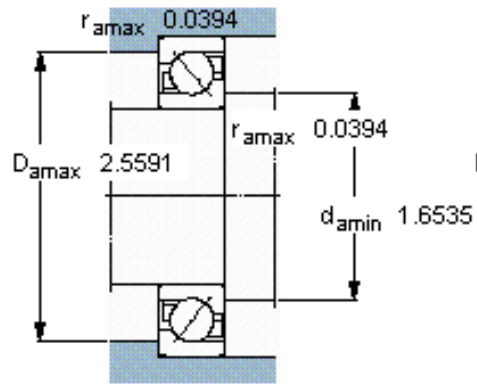

计算系数

k_r 0,095

k_a 1,4

e 1,14

X 0,35

Y 0,57

Y_0 0,26